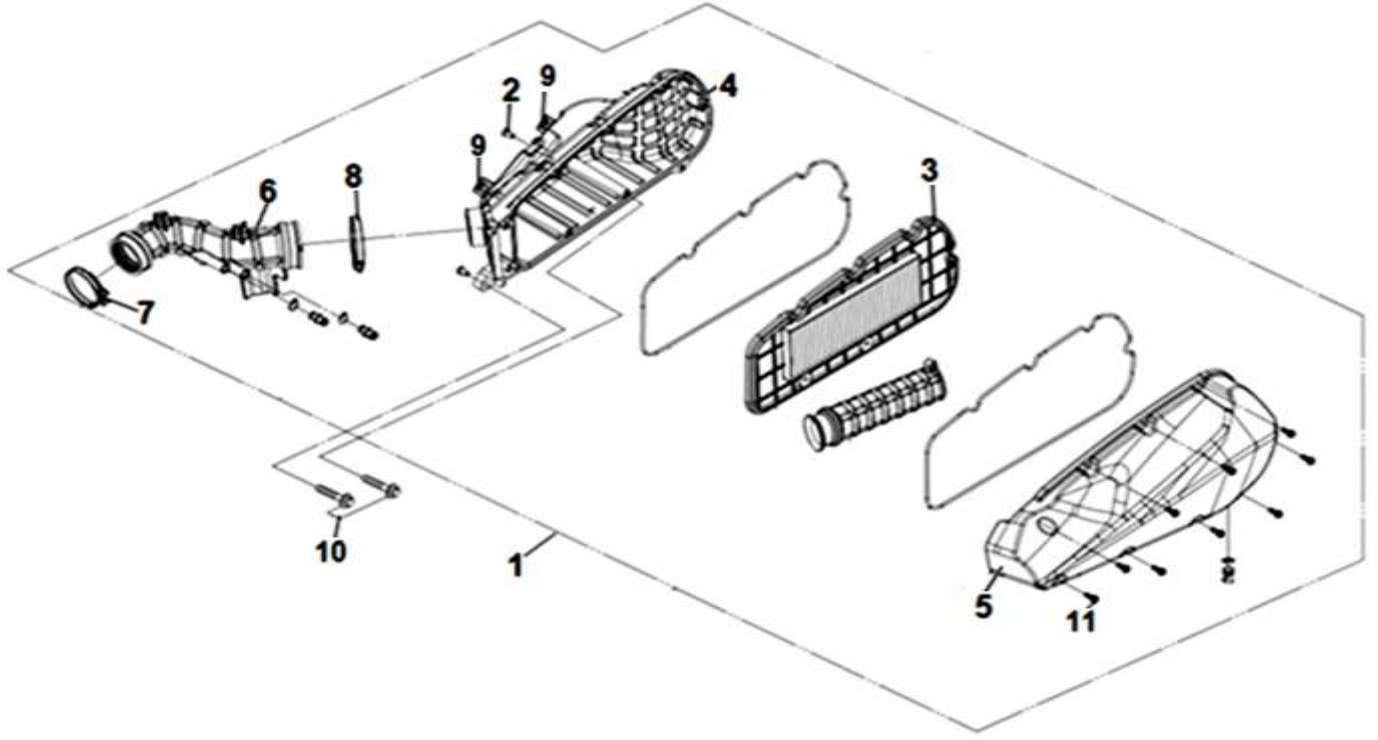

E17		LY25W1-EU(XT1/JOYMAX Z)	
HAVA FİLTRESİ			
NO	STOK KODU	AÇIKLAMA	ADET
01	17200-XTF-000	HAVA FİLTRESİ KUTUSU	1
02	17208-HMA-000	BURCU HAVA FİLTRESİ BURCU	1
03	17211-J01-000	HAVA FİLTRESİ ELEMANI İC FİLTRE	1
04	17230-J01-000	HAVA FİLTRESİ GOVDESİ KAPAKSIZ KUTUSU	1
05	17231-J01-000	HAVA FİLTRESİ KUTUSU KAPAGI	1
06	17253-XTF-000	HORTUM HAVA FİLTRESİ HORTUMU	1
07	90652-FDD-000	KELEPCE HAVA FİLTRESİ BAĞLANTI HORTUMU KELEPCESİ	1
08	90652-RB1-000	KELEPCE HAVA FİLTRESİ BAĞLANTI HORTUMU KELEPCESİ	1
09	90677-M9Q-000	SOMUN 5MM CAMURLUK ARKA SOMUNU_(90677-M8Q-000)	2
10	93404-06030-07	CIVATA M6*30 HAVA FİLTRESİ CIVATASI	2
11	93891-05016-07	CIVATA M5*16 KAPAGI CIVATASI_(93903-35380)	9