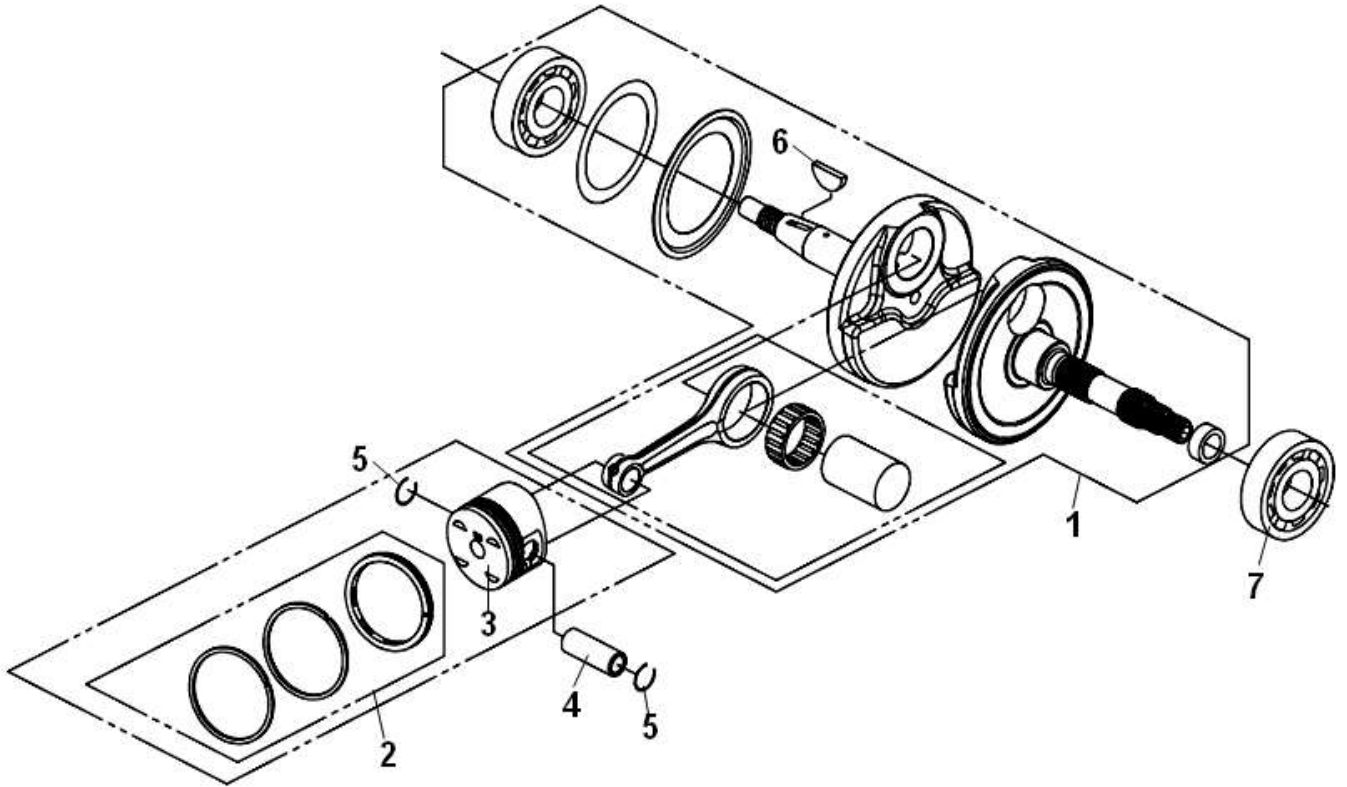

06	90032-HMA-000	CIVATA SILINDIR SAPLAMASI B	2
07	90103-KN8-000	YAY.TAPA YAG DOLUM KAPAMA.ACMA(YAG BASINC) VIDASI TAPASI	1
08	90474-M9Q-000	ORINGPUL 8MM SILINDIR PULU_(90474-333-000)	1
09	90495-F91-000	ORINGPUL 10MM KRANK TAHLIYE TAPA PULU	1
10	91201-HMA-300	KECE 27 YAG TC27X42X7 KRANK KUTUSU KECESI	1
11	92800-12000	CIVATA M12 MM CIVATASI	1
12	94109-12000	ORINGPUL 12MM KRANK TAHLIYE TAPA PULU	1
13	94301-08140	PIMI KRANK PIMI M8*8*14 PIMI	2
14	94510-20000	SEGMAN KRANK ORINGPUL 20MM	1
15	95701-10012-00	CIVATA M10*12 KRANK KUTUSU CIVATASI_(90035-KZ1- 000)	1
16	96001-06012-00	CIVATA M6*12 ECU ENJKSIONN SIST CIVATASI	2
17	96001-06050-00	CIVATA M6*50 KRANK KUTUSU CIVATASI_(96001-06050- 08)	7
18	96001-06070-00	CIVATA M6*70 KRANK KUTUSU CIVATASI	2

E15	LY25W1-EU(XT1/JOYMAX Z)		
KRANK			
NO	STOK KODU	AÇIKLAMA	ADET