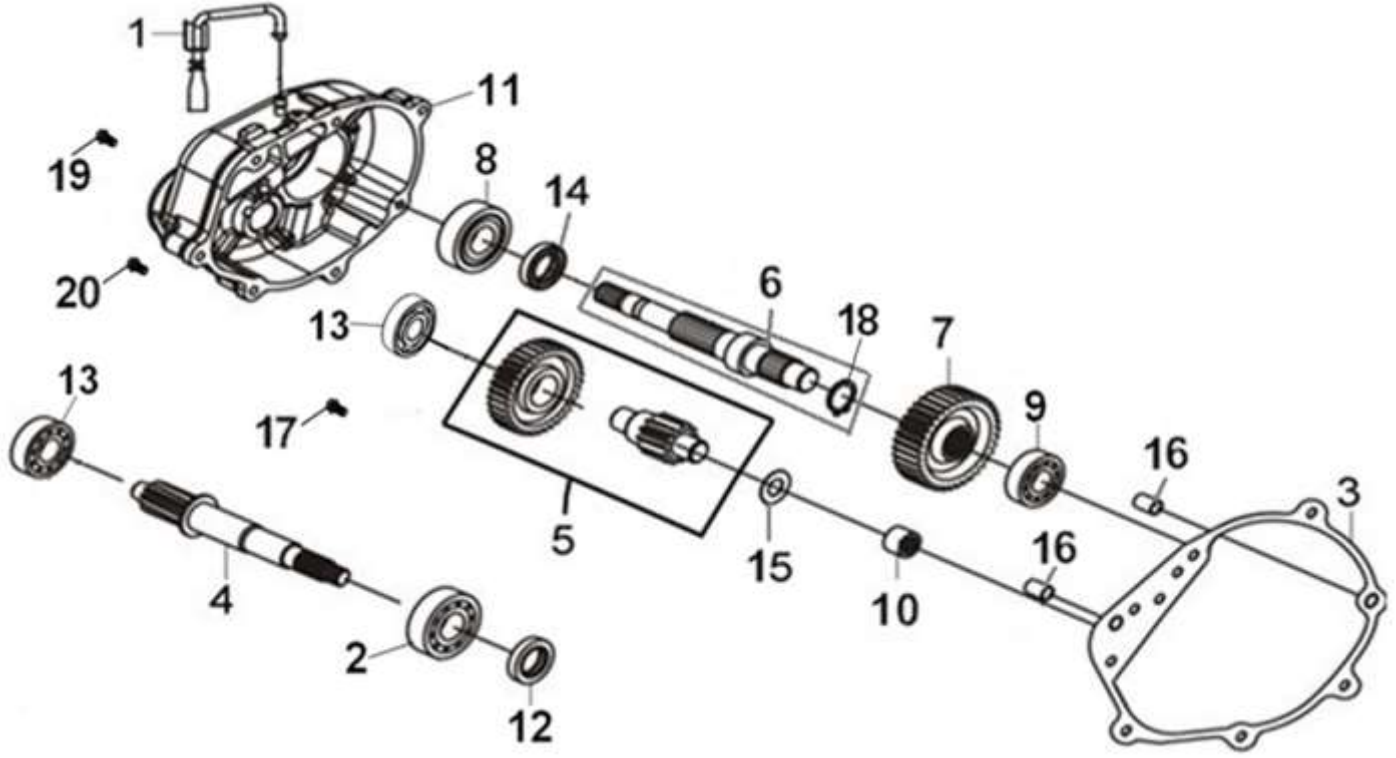

19	91211-L2C-000	KECE VARYATOR YAG VARYATOR KECESI	2
20	91305-L2C-000	ORINGPUL O47*2 0 VARYATOR ORINGPUL	2
21	94540-L2C-000	SEGMAN VARYATOR SEGMAN 8MM	3
22	23010-L2C-000	VARYATOR ARKA	1

E13	LY25W1-EU(XT1/JOYMAX Z)		
ŞANZIMAN			
NO	STOK KODU	AÇIKLAMA	ADET
01	1122A-HMA-000	HORTUM SANZIMAN MISSION KUCUK HORTUM VE TUPU ABS	1
02	91009-HMC-000	RULMAN 6205 CSB 6205	1
03	21395-L3A-000	CONTASI SANZIMAN DIS KAPAGI CONTASI	1
04	23411-LEA-000	SANZIMAN TAHRIK MILI	1
05	23420-L3A-000	SANZIMAN DISLISI COUNTER SHAFT	1
06	23431-L3A-000	SANZIMAN AKS MILI FINAL SHAFT	1
07	23432-L3A-000	DISLI SANZIMAN AKS DISLISI FINAL GEAR	1
08	96150-62050-10-TW	RULMAN 6205 6205LLU	1
09	96100-62050-10	RULMAN 6205_(91001-M3G-000)_SAG(R_)	1
10	91002-HWA-000	RULMAN MASURA NK*15*23*16 KRANK KUTU_(91002-HWA-000-M1)	1
11	21200-XTA-000	SANZIMAN KAPAGI	1
12	91204-HMA-000-M2	KECE 25 YAG 25*40*7 SANZIMAN KAPAGI.DRIVE MILI SAFT .KECESI	1