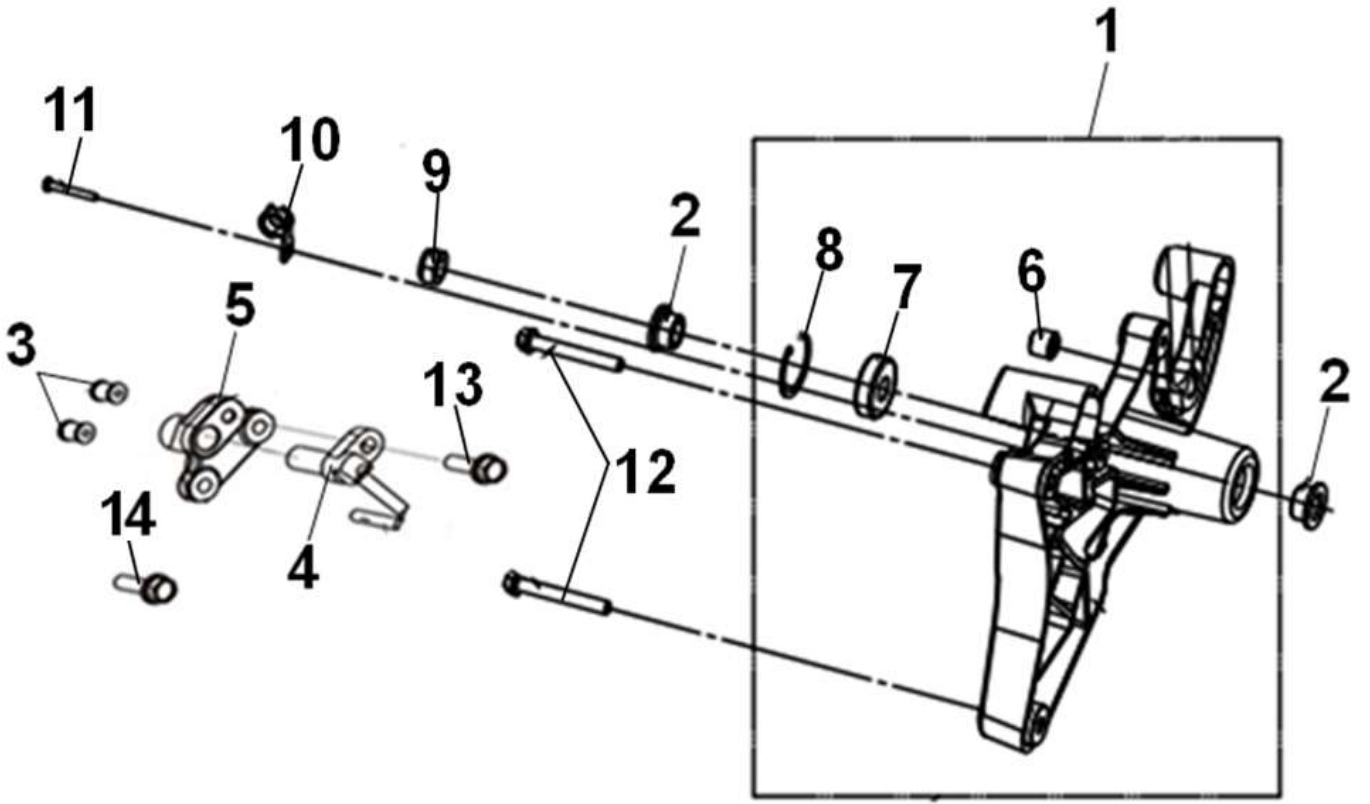

04	43120-L3E-000	FREN ABS TAKIP DETECTIVE DISKI SACI ARKA	1
05	43121-L3A-900-K	FREN DISKI ARKA SIYAH(BK-001C)(43121-L3A-900)	1
06	90106-N02-000-XS	CIVATA FREN JANT DISK CIVATASI ON XS.SIYAH	5
07	52400-XTA-000-K	AMORTISOR ARKA K_SIYAH	2
08	93500-L2F-000	CIVATA M6*14 JANT ARKA DOKUM CIVATASI_(90004-REA-000)	6
09	95801-10040-07	CIVATA M10*40 JANT ARKA DOKUM CIVATASI_(95005-RA1-000-J1)	2
10	95801-08035-07	CIVATA M8*35 JANT ARKA CIVATASI	2

F11	LY25W1-EU(XT1/JOYMAX Z)		
ARKA JANT BAĞLAMA DEMİRİ			
NO	STOK KODU	AÇIKLAMA	ADET
01	5210A-L3A-000-K	JANT TEKER BAGLAMA DEMIRI ARKA	1
02	42311-H9A-000	BURCU JANT TEKER BAGLANTI BURCU ARKA	2
03	44910-L4C-000	BURCU FREN KAUCUK LASTIK BURCU	4