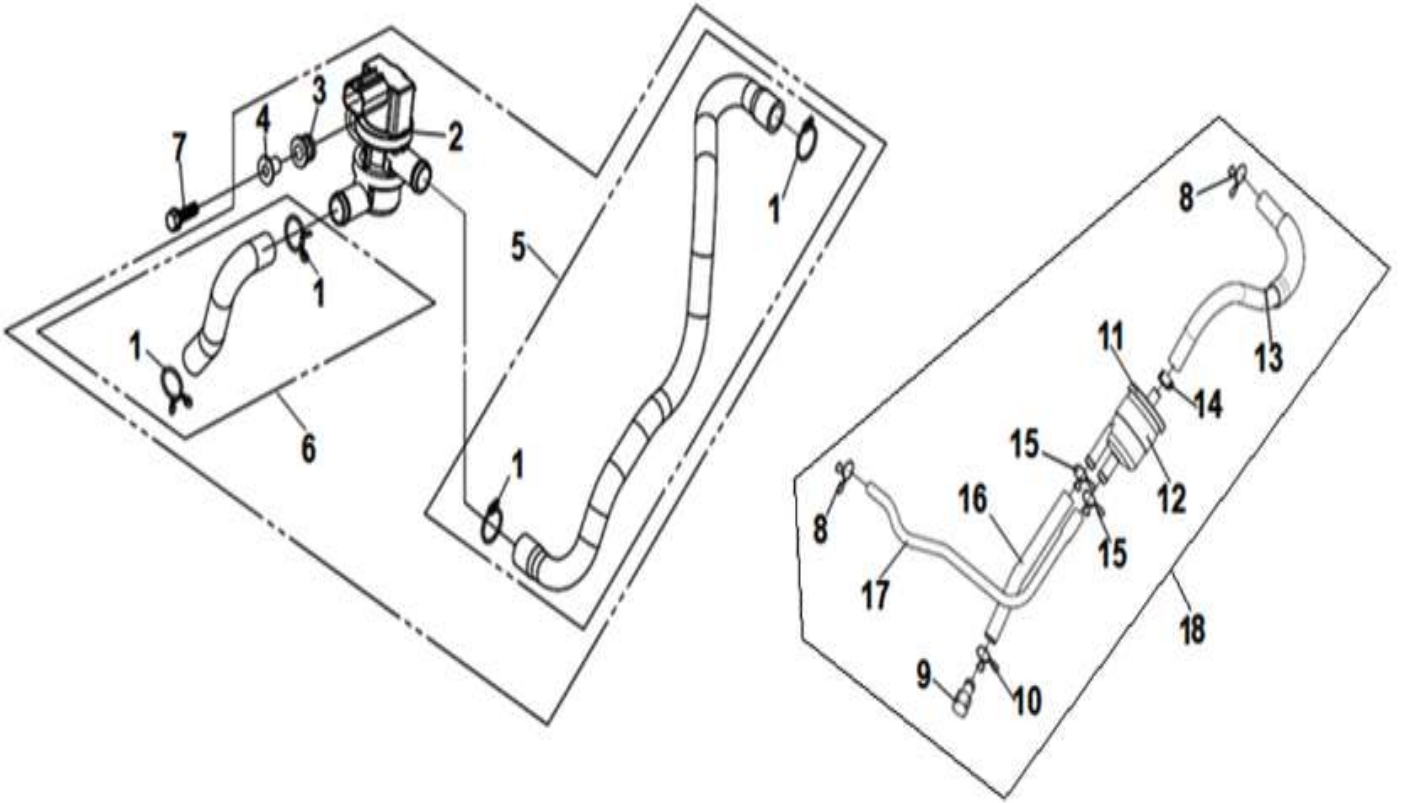

E03 LY25W1-EU(XT1/JOYMAX Z)

SU HORTUMU

NO	STOK KODU	AÇIKLAMA	ADET
01	19502-L3A-000	HORTUM RADYATOR TERMOSTAT SU HORTUM	1
02	19502-LH1-000	HORTUM RADYATOR TERMOSTAT SU HORTUM	1
03	19505-KS6-700	KELEPCE RADYATOR BAGLANTI HORTUMU KELEPCESI_(19505-M8Q-000)	2
04	19505-REA-000-TW	KELEPCE RADYATOR BAGLANTI HORTUMU KELEPCESI	1
05	37880-HLK-900-M2	MUSUR TERMOSTAT HARARET ISI SENSORU	1
06	1951A-HMA-010	HORTUM RADYATOR TERMOSTAT TUPU HORTUM BORU_(1951A-HMA-013)	1

E04 LY25W1-EU(XT1/JOYMAX Z)

HAVALANDIRMA TUPÜ

NO	STOK KODU	AÇIKLAMA	ADET