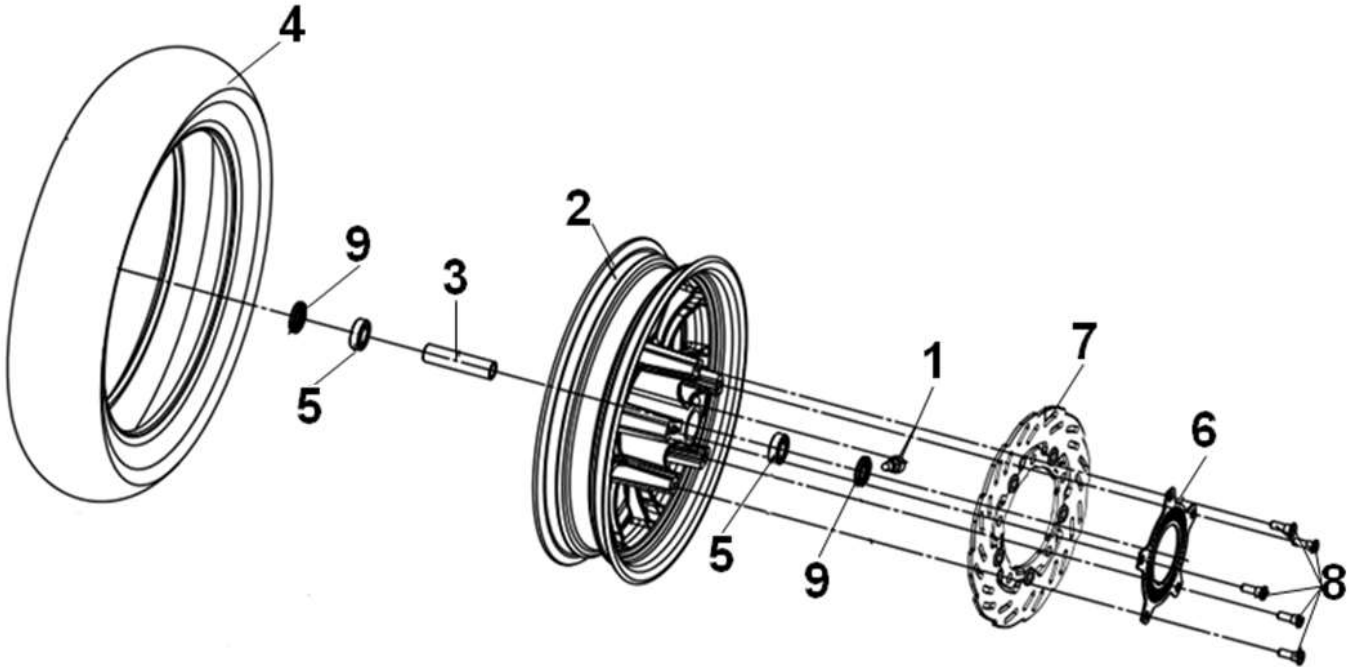

13	93903-34380	CIVATA M4*12 UST KAFA LIGHT CIVATASI_(93903-34320)	20
14	93903-44480	CIVATA M4*16 KAPAGI CIVATASI	9
15	90115-XTA-000	KEPGIDON TUTUCU BAGLANTI	2
16	90302-SA4-900	SOMUN 4MM SAC BAGLANTI SAC SOMUNU.90302SA4010	5
17	90118-HAA-000	CIVATA M5*14 KAPAGI CIVATASI_(90118-T15-000)	2
18	93404-06012-07	CIVATA M6*12 RADYATOR CIVATASI	4
19	81135-L9M-000-TW	SUNGER	1
20	81136-L9M-000-TW	SUNGER	1
21	81137-L9M-000-TW	SUNGER	2
22	81153-L9M-000-TW	SUNGER	1
23	93903-44380	CIVATA M4*12	2

F09	LY25W1-EU(XT1/JOYMAX Z)		
ÖN TEKER			
NO	STOK KODU	AÇIKLAMA	ADET
01	42753-Z2D-000	DIS JANT SUBABI ARKA/ON	1
02	44600-XTA-000-K	JANT ON JANT CIPLAK BOS ON K_SİYAH	1
03	44620-L3A-000	BURCU JANT RULMAN BORUSU ON	1
04	44710-XTA-000	DIS LASTIK	1