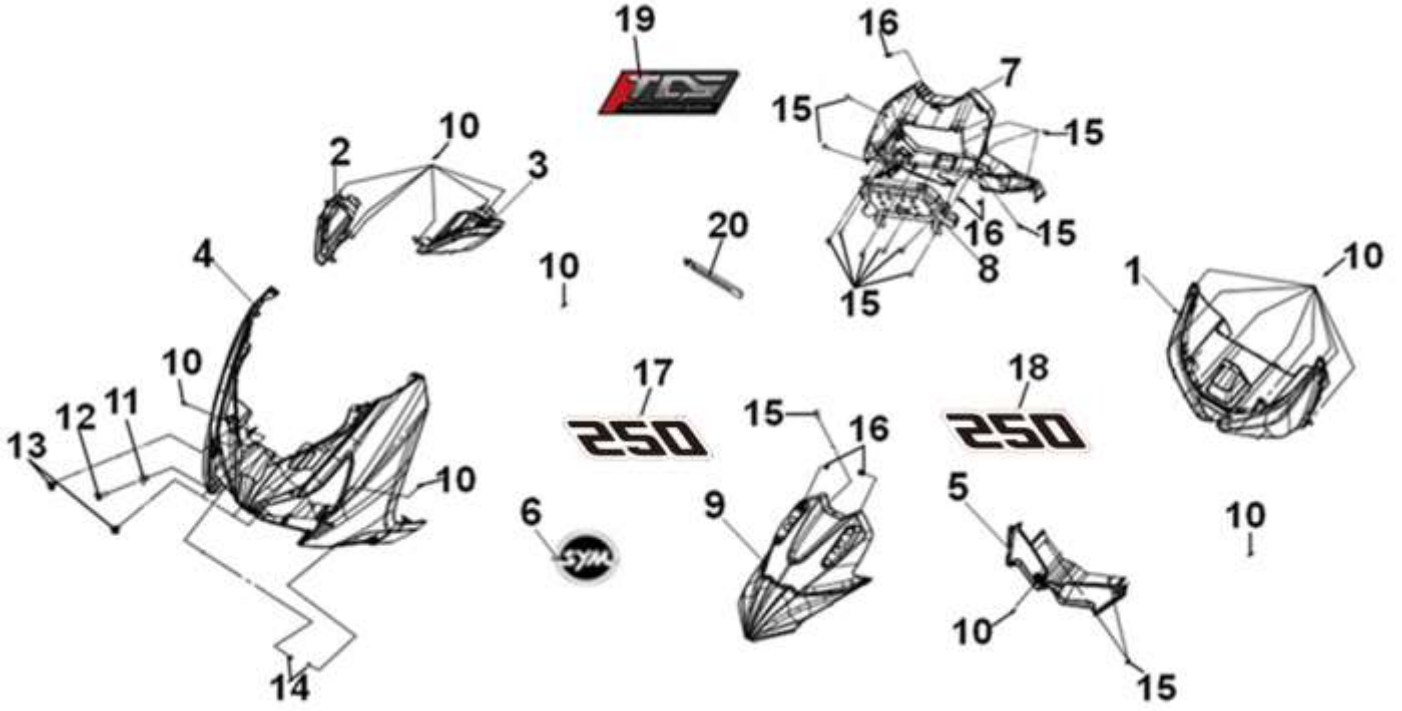

F01 LY25W1-EU(XT1/JOYMAX Z)

ÖN FAR - KM. SAATI - ÖN GRENAJ

NO	STOK KODU	AÇIKLAMA	ADET
01	33100-XTC-000	AYDINLATMA ON FAR	1
02	33400-L98-000	AYDINLATMA SINYAL ON SAG(R_)	1
03	33450-L98-000	AYDINLATMA SINYAL ON SOL(L_)	1
04	64301-XTC-000-AQ	ON FAR GRENAJI AQ	1
04	64301-XTC-000-AR	GRNJ ON FAR GRENAJI GRI_GY-008C	1
04	64301-XTC-000-AT	GRNJ ON FAR GRENAJI GRI_BK-2593U	1
04	64301-XTC-000-KC	GRNJ ON FAR GRENAJI SIYAH_BK-007U	1
04	64301-XTC-000-WE	GRNJ ON FAR GRENAJI BEYAZ_WH-8028P	1
05	64304-XTC-000-AQ	ON DEKOR KAPAGI AQ	1
05	64304-XTC-000-AE	GRNJ ON DEKR KAPAGI BURUN ALT_GRI(GY-7450U)	1
05	64304-XTC-000-AE	GRNJ ON DEKR KAPAGI BURUN ALT_GRI(GY-7450U)	1
05	64304-XTC-000	GRNJ ONDEKR KAPAGI BURUN ALT SAG	1
05	64304-XTC-000-AE	GRNJ ON DEKR KAPAGI BURUN ALT_GRI(GY-7450U)	1
06	87552-L6G-900	G.LOGO ETIKET ON GOHUS KAPAGI COVER LID EMBLEM.ON	1
07	53208-XTF-000	KM SAAT PANEL	1
08	37200-XTF-900	KM_SAATI GOSTERGE ADET_MD_JMZE5+	1
09	64302-XTC-000-AQ	GRNJ ON GOHUS KAPAGI ORTA KAPAGI AQ	1
09	64302-XTC-000-AE	GRNJ ON GOHUS KAPAGI ORTA KAPAGI_GRI(GY-7450U)	1