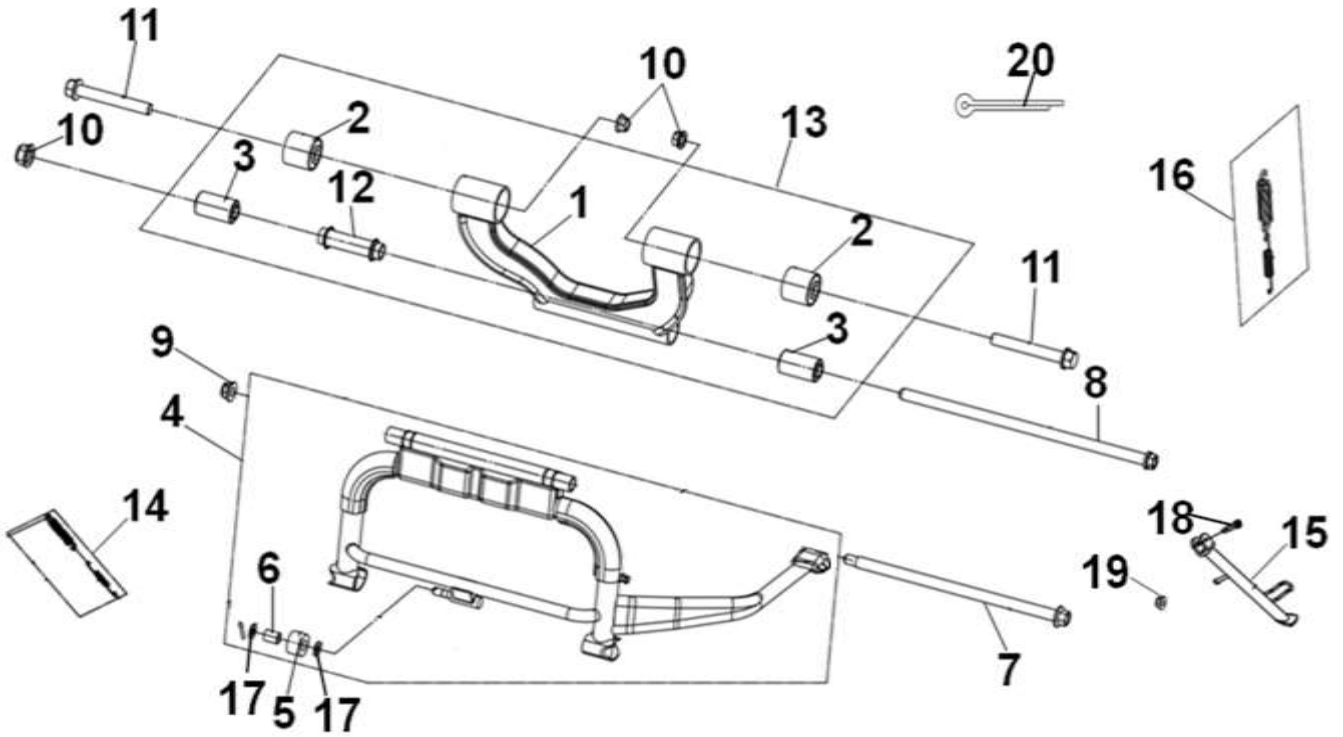

16	90112-H5B-000	CIVATA M4* SASE GOVDESI CIVATASI	2
17	90085-XN1-000	CIVATA ESTELASYON.KABLO DEMETI .CIVATASI	2
18	93404-06016-07	CIVATA M6*16 CAMURLUK ARKA CIVATASI	1
19	95801-08012-07	CIVATA M8*12 SISTEM PARCALARI CIVATASI	1
20	95801-06016-07	CIVATA M6*16 ON GOHUS KAPAGI CIVATASI	3
21	31700-M46-000	CONTASI SILICON RECT COMP ON	1
22	90112-06020-07	CIVATA 6*20	1
23	1730A-XTR-000	HAVA EMISYON HAVALANDIRMA TUPU	1
23_1	17550-ZM1-000	YAKIT EMISYON HAVALANDIRMA TUPU KUTUSU	1
23_2	17551-T36-001	KELEPCE YAKIT EMISYON HAVALANDIRMA TUPU KELEPCESI	1
23_3	17682-L3D-000	HORTUM YAKIT BENZIN DEPOSU HORTUMU KUCUK	1
23_4	17688-XTF-000	HORTUM HAVA FILTRESI TUPU HORTUM BORU	1
24	95801-06012-07	CIVATA M6*12 SELE KOLTUK .CIVATASI	1
25	96001-06016-07	CIVATA M6*25 ESTELASYON.KABLO DEMETI .CIVATASI	1

F20 LY25W1-EU(XT1/JOYMAX Z)

ORTA SEHPA - YAN SEHPA

NO	STOK KODU	AÇIKLAMA	ADET
01	50351-L3A-000	BRAKETI MAFSAL MOTOR ASKISI BAGLANTI DEMIRI	1
02	50353-HHA-000	BURCU MAFSAL MOTOR ASKISI KILIT BURCU	2
03	50357-HMA-000	BURCU MAFSAL ASKI BURCU	2
04	5050A-XTA-000	SEHPAORTA ANA AYAKLIK	1