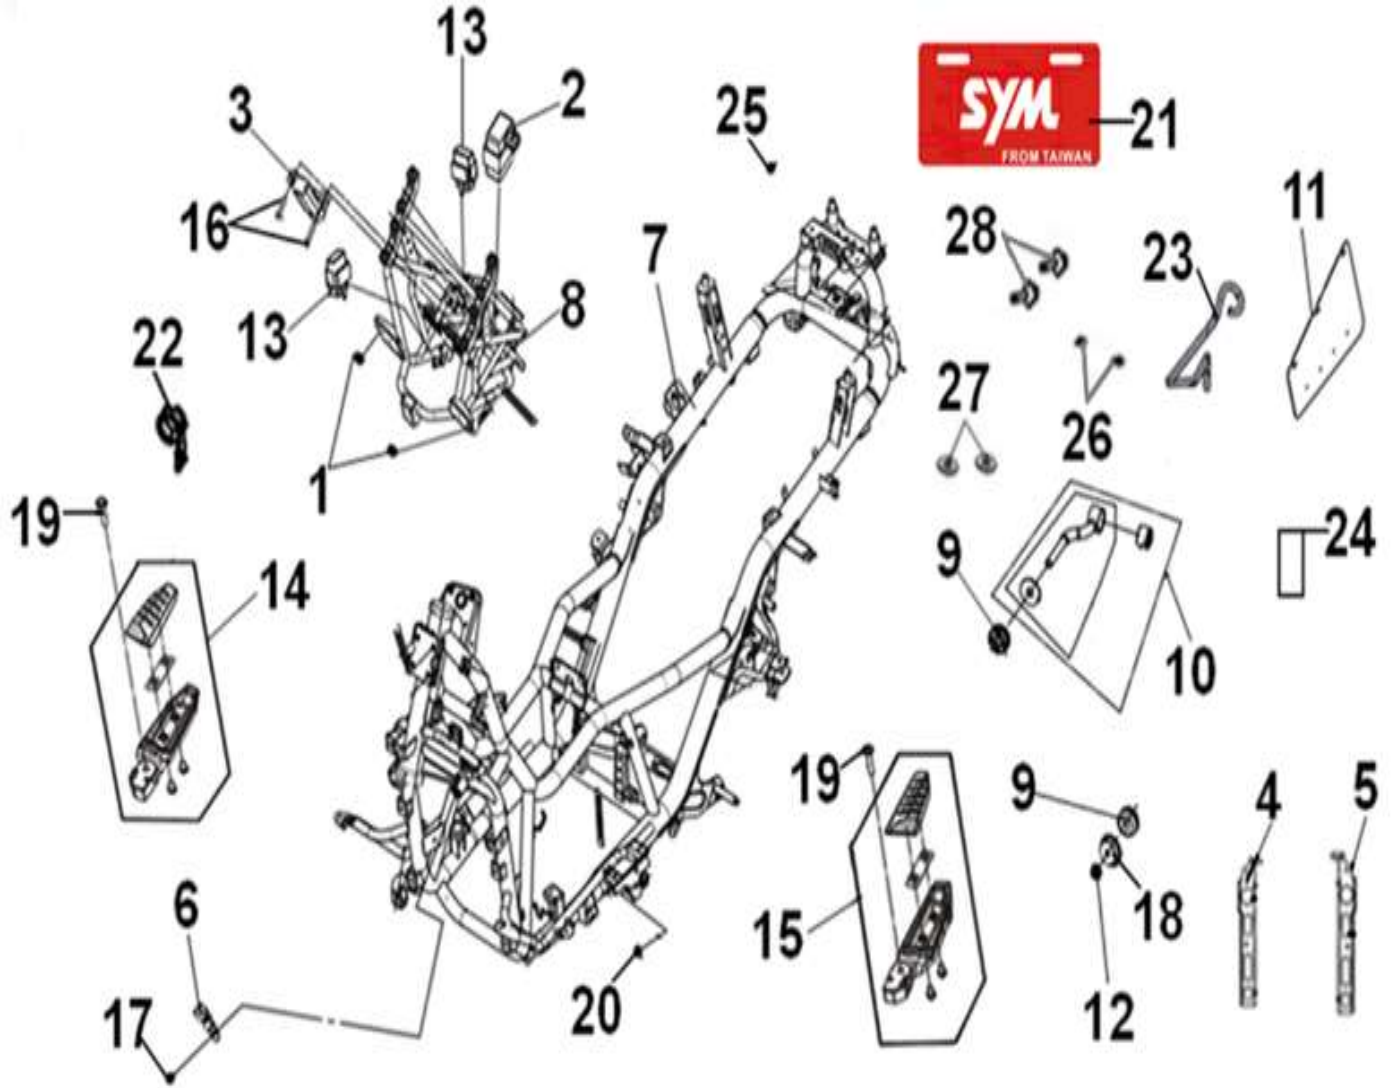

F21		LY25W1-EU(XT1/JOYMAX Z)	
ŞASE			
NO	STOK KODU	AÇIKLAMA	ADET
01	83551-M36-000	KELEPCE SASE BODY KAPAGI GROMMET KELEPCESİ	2
02	3043A-REA-000-A6	AKU KONTROL ELEKTRONİK UNİTESİ ACIK	1
03	36100-A5L-100-A1-TW	MUSUR SASE DENGİ SENSORU	1
04	50635-XTA-010	BRAKETİ GRNJ BASAMAK DEMİRİ SAĞ(R_)	1
05	50636-XTA-000	BRAKETİ GRNJ BASAMAK DEMİRİ SOL(L_)	1
06	45156-B9A-000	KELEPCE FREN HORTUMU KELEPCESİ ON	1
07	5010Z-XTF-000	SASE KADRO COMP FRAME BODY ON	1
08	50315-XTC-000	BRAKETİ ON Kafa DEMİRİ ON PANEL BAĞLANTI BRAKETİ ON	1
09	50352-L3A-000	TAKOZ MAFSAL MOTOR ASKISI TAKOZU	2
10	50380-L9W-000-TW	MAFSAL ASKI GERME CUBUGUMAFSAL ASKI SALINCAK İSTİNAT KOLU	1
11	80103-HMA-000	BRAKETİ CAMURLUK ARKA İC TOZLUK ARKA SOL L.	1