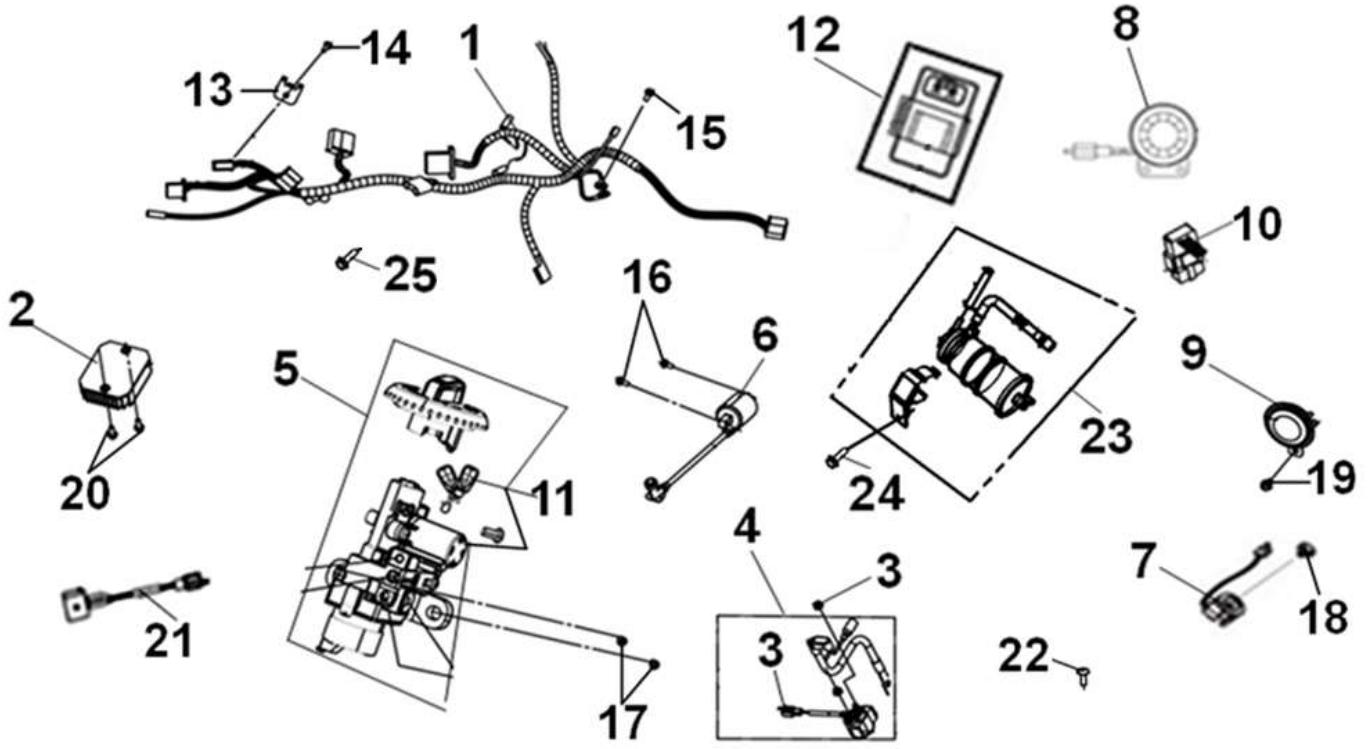

F19 LY25W1-EU(XT1/JOYMAX Z)

ESTELASYON

NO	STOK KODU	AÇIKLAMA	ADET
01	32100-XTR-000	ESTELASYON_(WIRE HARNESS)	1
02	31600-HJA-900-A1	KONJEKTOR / REGULATOR	1
03	35859-M9Q-000	SOMUN SISTEM PARCALARI SOMUNU	2
04	3585A-49A-000-CN2	MARS ROLESİ	1
05	35010-XTD-000	KONTAK SET	1
05_1	35870-X93-000	MUSUR DOGRU AKIM SELONIDI DC SOLENOID SOL	1
05_2	35120-XTD-000	KONTAK KAPAGI	1
05_3	35300-ZGA-000	HIRSIZ SARTERİ	1
06	3051A-XTA-000	ATESLEME BOBINİ	1
07	36500-HMA-900-E6	MUSUR SEHPAYAN MUSURU_(36500-HMA-900)	1
08	35500-X93-000	KORNA ALARM İÇİN HORN Orjİnal	1
09	38100-XTA-000	KORNA HORN Orjİnal	1
10	3872A-ZJA-000	ARIZA KONTROL UNİTESİ HAZAR D CTRL UNIT	1
11	35111-ZGA-000	KONTAK SADECE ANAHTAR	2
12	3970A-L5B-000	FREN ACIL UYARI SİSTEMİ	1
13	32102-XTA-000	SIGORTA KUTUSU PLAKASI	1
14	93891-05012-07	CIVATA M5*12 GİDON KUMANDA KABLO CIVATASI_(93891-05010-04)	1
15	90110-FYA-000	CIVATA M6*14 ESTELASYON_(KABLO DEMETİ)_CIVATASI_(90004-REA-000)	1