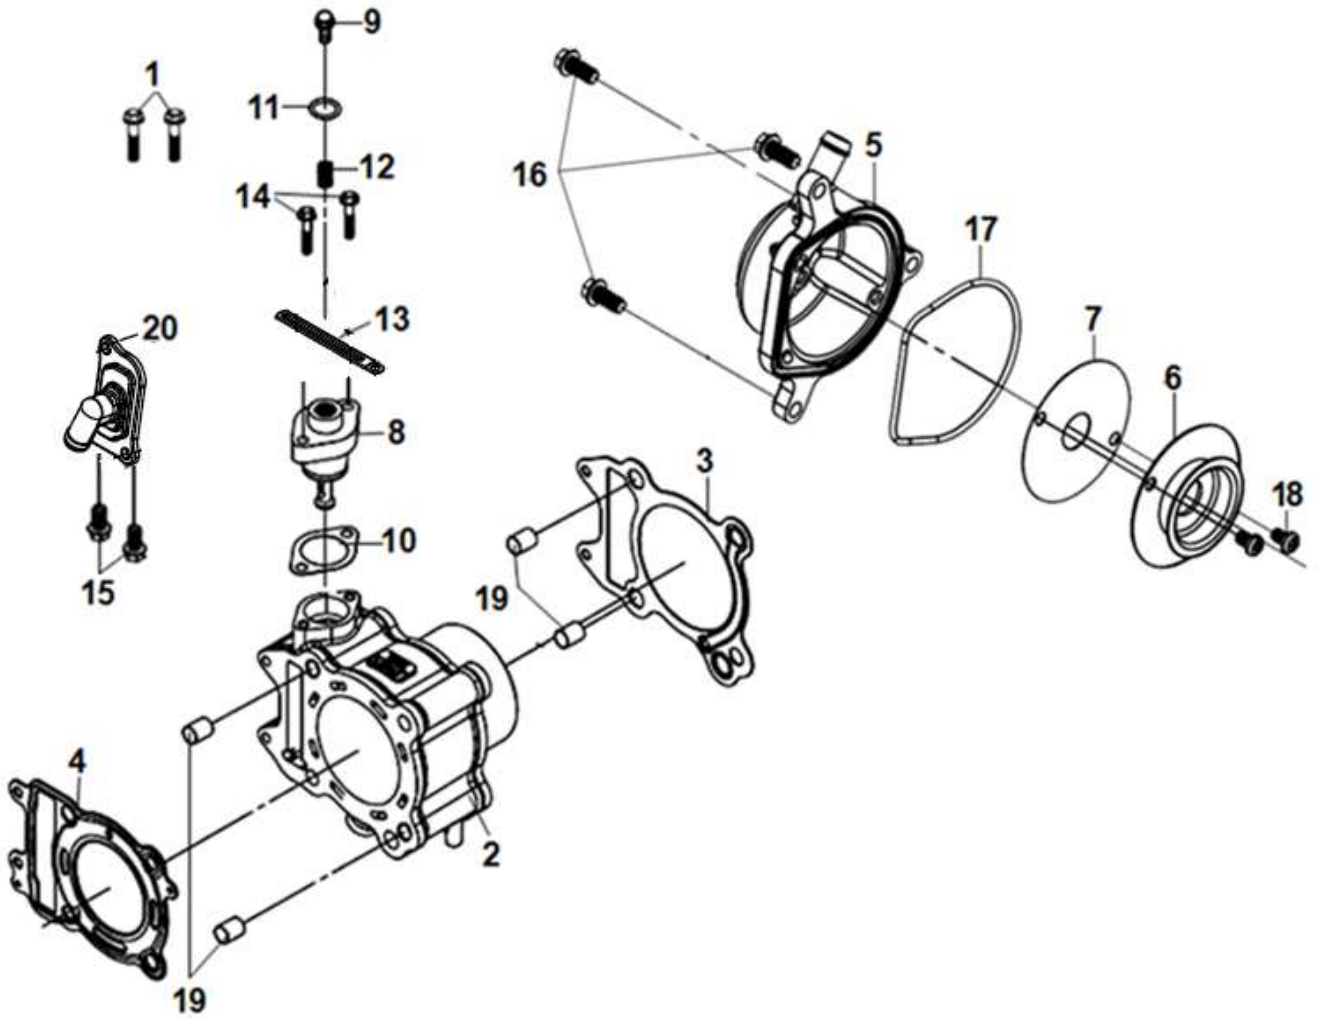

12	28101-RB1-000	MARS DISLI KUCUK BUYUK SABIT DISLI	1
13	28102-RB1-000	PIMI MARS DISLI KUCUK BUYUK SABIT DISLI PIMI	1
14	31200-HMA-000	MARS MOTORU_(31200-HMA-100)	1
15	90031-HMA-000	CIVATA SILINDIR SAPLAMASI A	2
16	92101-06025-0H	CIVATA M6*25 YAG POMPASI CIVATASI_(95701-06025-07)	2
17	94301-08140	PIMI KRANK PIMI M8*8*14 PIMI	2
18	94510-10000	SEGMAN KRANK ORINGPUL 10MM	1
19	96001-06012-08	CIVATA M6*12 YAG POMPASI CIVATASI	3
20	96001-06022-02	CIVATA M6*22 SU POMPASI KAPAGI CIVATASI	2
21	96001-06055-00	CIVATA M6*55 KRANK KUTUSUCIVATASI	2

E07	LY25W1-EU(XT1/JOYMAX Z)		
SİLİNDİR			
NO	STOK KODU	AÇIKLAMA	ADET
01	96001-06090-02	CIVATA M6*90 SILINDIR CIVATASI	2