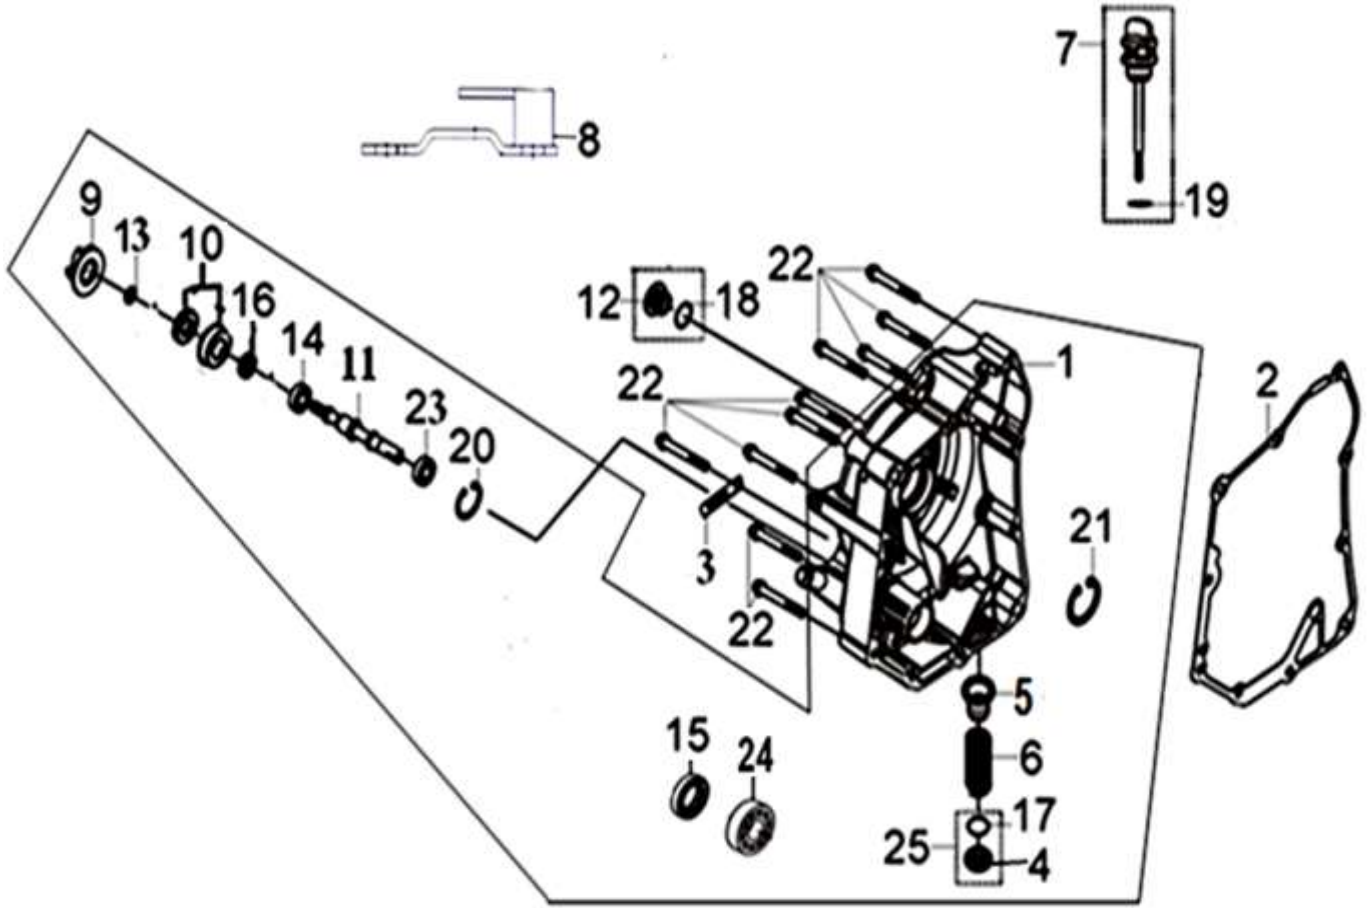

E08

LY25W1-EU(XT1/JOYMAX Z)

SAĞ KRANK KUTUSU KAPAĞI

NO	STOK KODU	AÇIKLAMA	ADET
01	11330-J01-000	KRANK KUTUSU KAPAGI SAG(R_)	1
02	11394-J01-000	CONTASI KRANK KUTUSU KAPAGI CONTASI SAG(R_)	1
03	12342-X01-000	KELEPCE TANSİYONER UST KELEPCESİ	1
04	12361-M9Q-000	TAPA YAG DOLUM KAPAMA.ACMA TAPASI	1
05	15421-B9D-000	FILTRE YAG FİLTRESİ ELEMANI SUZGEC_(15421-M9Q-000)	1
06	15426-M9Q-000	YAYI FİLTRE YAG FİLTRESİ YAYI	1
07	1565A-J01-000	YAG SEVIYE GOSTERGESİ KONTROL CUBUGU	1
08	15713-J02-000	BRAKETİ HAVA FİLTRESİ BRAKETİ	1
09	19215-HLA-000	RADYATOR SU POMPASI DEVIRDAIM RK PERVANE	1
10	19217-TL1-300-TW	KECE MEKANİK CONTASI	1
11	19231-LH1-000-TW	RADYATOR SU POMPASI DEVIRDAIM MILİ	1
12	90084-VBA-000	KARBURATOR AYAR KAPAGI SELE ALTI BAGAJ İCİ SAG(R_)	1
13	90423-KJ9-000	ORİNGPUL 2*13*1 2 KRANK PULU	1
14	91001-KJ9-005	RULMAN 6901.KD	1
15	91202-HMA-000-M1	KECE 12 YAG TC12*22*5 KUTU/MUHAFAZA KAPAKKESİCİ	1