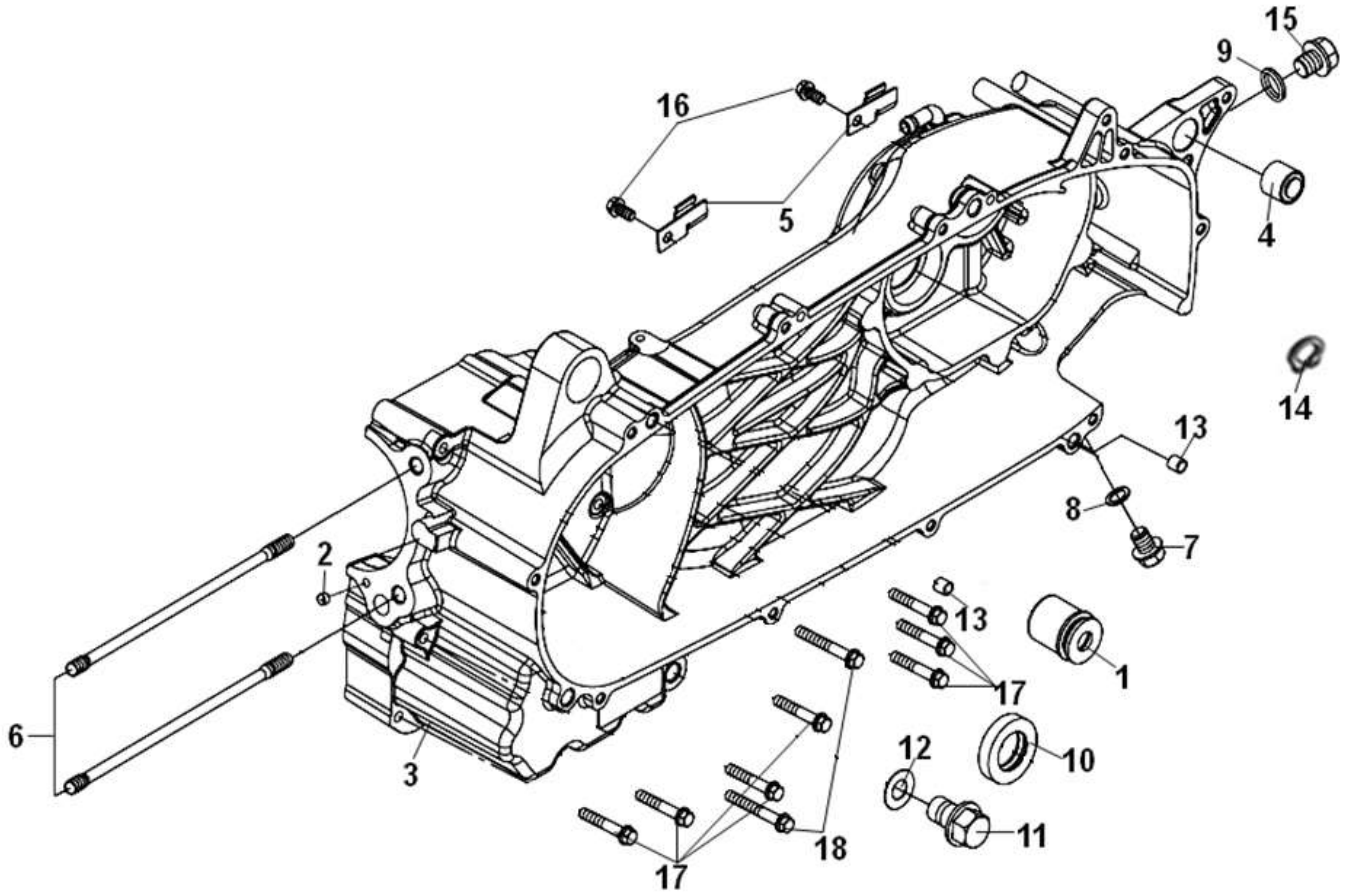

13	96100-63020-00	RULMAN 6302_(91051-H3A-000)	2
14	91203-HMA-000	KECE YAG TC34X52X5 SANZIMAN KAPAGI KECESI	1
15	90401-HMA-000	ORINGPUL 15MM BASKI SANZIMAN PULU	1
16	90703-M8Q-000	PIMI SILINDIR PISTON PIMI 10*14 PIMI	2
17	96001-06012-00	CIVATA M6*12 ECU ENJKSIONN SIST CIVATASI	1
18	94510-30000	SEGMAN SANZIMAN SEGMAN 20MM	1
19	95801-08050-00	CIVATA M8*550_(95801-08055-07)	6
20	95801-08060-00	CIVATA M8*60 KRANK KUTUSU CIVATASI_(95801-08060-07)	1

E14	LY25W1-EU(XT1/JOYMAX Z)		
SOL KRANK KUTUSU			
NO	STOK KODU	AÇIKLAMA	ADET
01	11120-LEA-000	TAKOZ KRANK KARTER MOTOR TAKOZU_(11120-LEA-007)	1
02	11133-A1A-300	BURCU KRANK KUTUSU SABITLEME BURCU 6*5 SOL(L_)	1
03	11200-XTF-000	KRANK KUTUSU_(KARTER)_ON SOL(L_)	1
04	11203-M9Q-300	BURCU KRANK KUTUSU YASTIK TAKOZU BURCU.ARKA SOL L*	1
05	11205-XTA-000	KELEPCE KRANK KUTUSU KABLO BAGLANTISI KELEPCESI	2