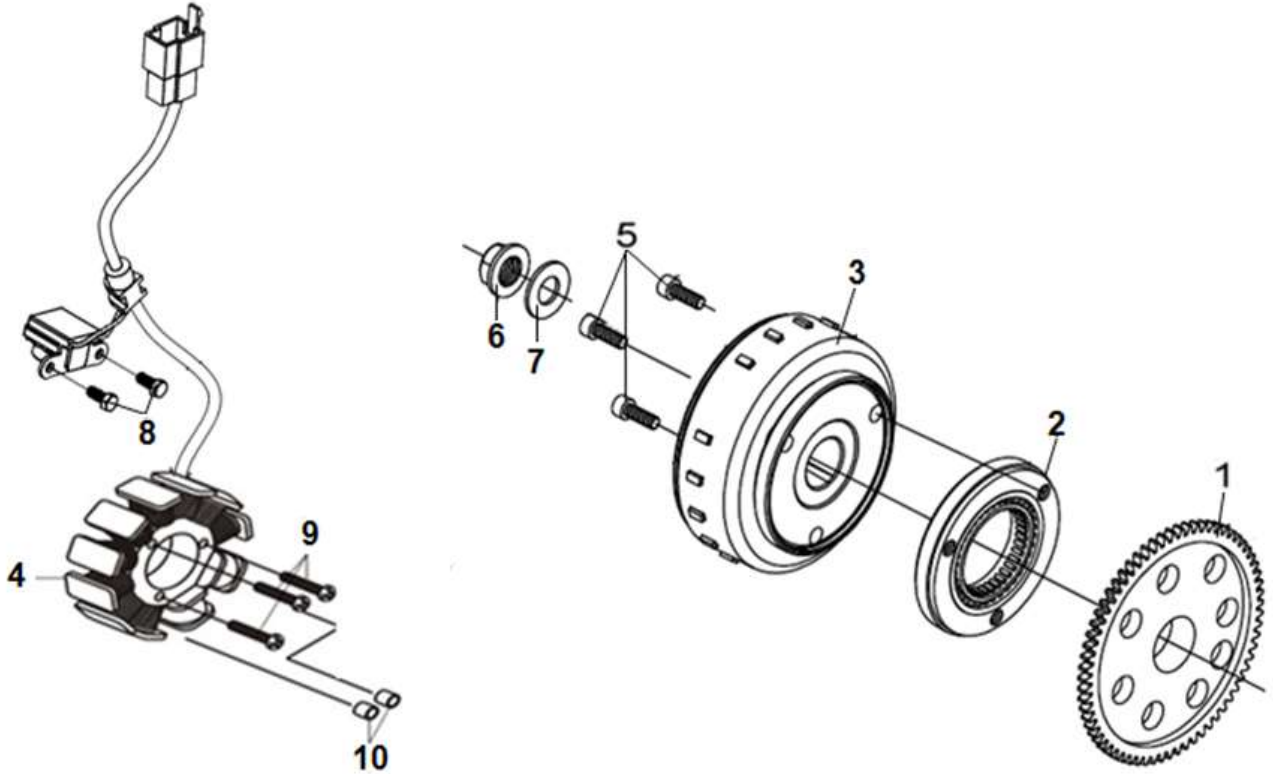

16	91205-KF0-003	KECE 12 YAG 12X20X5 KUTU/MUHAFAZA KAPAKt KECESI SAG R	1
17	91302-M9T-000	ORINGPUL 30,8*3,2 ORINGPUL	1
18	91304-VA2-000	ORINGPUL O8MM KRANK ORINGPUL	1
19	91307-M8Q-000	ORINGPUL 18*3 KRANK O-RING PUL_(91307-VA2-000)	1
20	94520-26000	SEGMAN KRANK ORINGPUL 55MM	1
21	94520-28000	SEGMAN VARY.SEGMAN 55MM	1
22	96001-06035-02	CIVATA M6*35_(95701-06035-00)	10
23	96100-60000	RULMAN 6000	1
24	96140-60013-00	RULMAN 6001 6001LUC3	1
25	1236A-M9T-000	TAPA YAG DOLUM KAPAMA.ACMA TAPASI	1

E09		LY25W1-EU(XT1/JOYMAX Z)	
STATÖR			
NO	STOK KODU	AÇIKLAMA	ADET
01	28110-XTA-000	MARS BUYUK KAVRAMA TORK DISLISI	1
02	2812A-XTA-000	MARS KAVRAMA TORKU BENDIX	1
03	31110-J01-000	VARYATOR DIS ROTOR TAMBUR	1
04	31120-LH1-000	STATOR KOMP	1