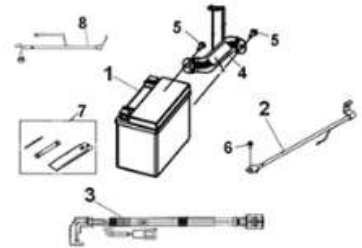

車架部品目錄

CONTENTS-FRAME GROUP

F13 RR. MUDGUARD & TAIL LIGHT

F14 SEAT & RR. CARRIER

F15 LUGGAGE BOX

F16 RADIATOR

F17 FUEL TANK

F18 BATTERY