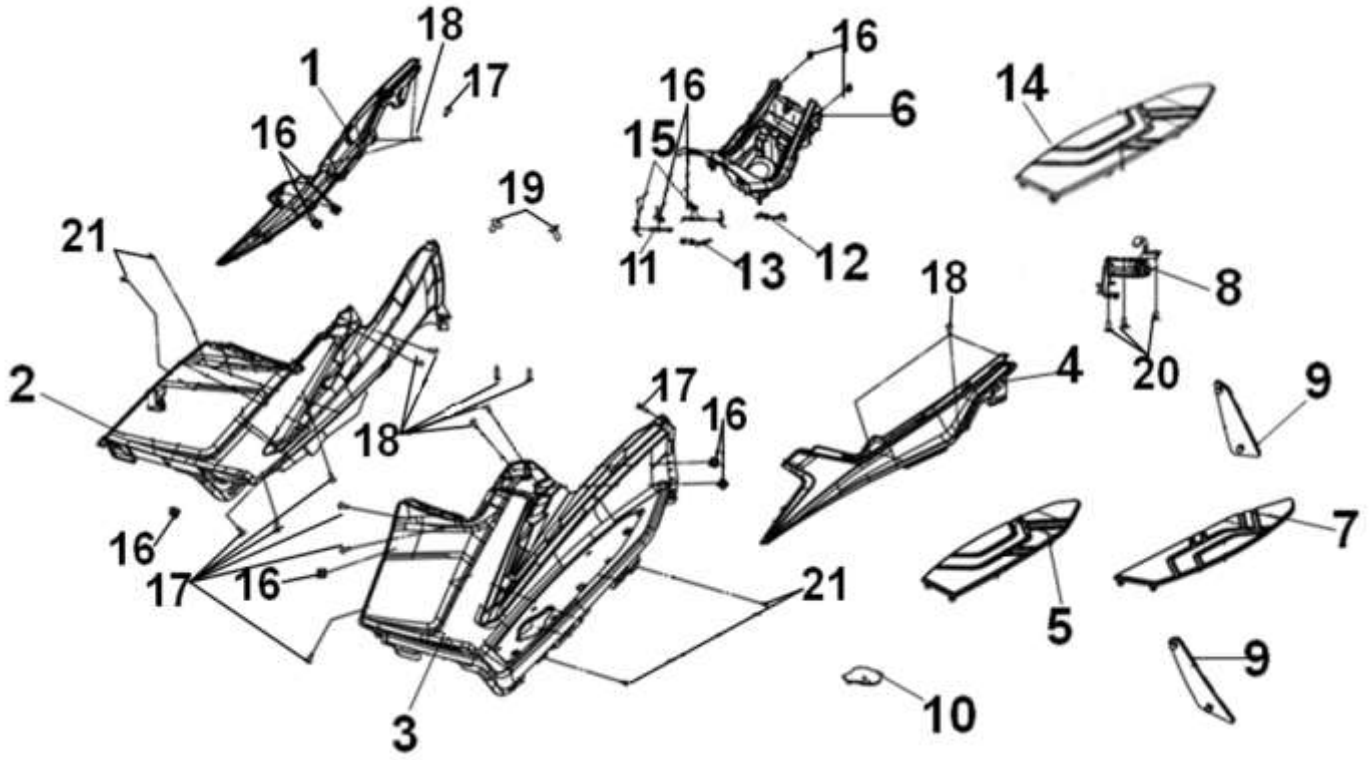

F12		LY25W1-EU(XT1/JOYMAX Z)	
ALT PANEL			
NO	STOK KODU	AÇIKLAMA	ADET
01	64313-XTF-000-AE	GRNJ SURUCU AYAKBASMA ZEMIN PANEL KAPAGI SAG(R_)	1
02	64315-XTF-000	GRNJ AYAKBASMA PANELI SAG(R_)	1
03	64316-XTF-000	GRNJ AYAKBASMA PANELI SOL(L_)	1
04	64314-XTF-000-AE	GRNJ SURUCU AYAKBASMA ZEMIN PANEL KAPAGI SOL(L_)	1
05	64323-XTA-000	GRNJ PASPAS SAG(R_)	1
06	64310-XTF-000	GRNJ SURUCU AYAKBASMA ZEMIN PANEL	1
07	64322-XTA-000	GRNJ PASPAS SOL(L_)	1
08	64320-L9M-000-TW	YAKIT KILIT MEKANIZMASI	1
09	64321-XTA-000	GRNJ PASPAS SAG(R_)	1
10	64318-L9M-000-TW	RADYATOR YEDEK SU DEPO KAPAGI	1
11	64317-L9M-000	PIMI AYAK BASMA ORTA PANEL KAPAGI MENENTESE PIMI SOL	2
12	64315-L9M-000	BRAKETI AYAK BASMA ORTA PANEL KAPAGI MENENTESE BRAKETI SAG	1
13	64316-L9M-000	BRAKETI AYAK BASMA ORTA PANEL KAPAGI MENENTESE BRAKETI SOL	1
14	64324-XTA-000	GRNJ PASPAS SOL(L_)	1
15	64319-XTF-000	RADYATOR SU DEPOSU KAPAGI OZEL YAYI	2
16	90302-SA4-900	SOMUN 4MM SAC BAGLANTI SAC SOMUNU.90302SA4010	12
17	93903-34380	CIVATA M4*12 UST KAFA LIGHT CIVATASI_(93903-34320)	15