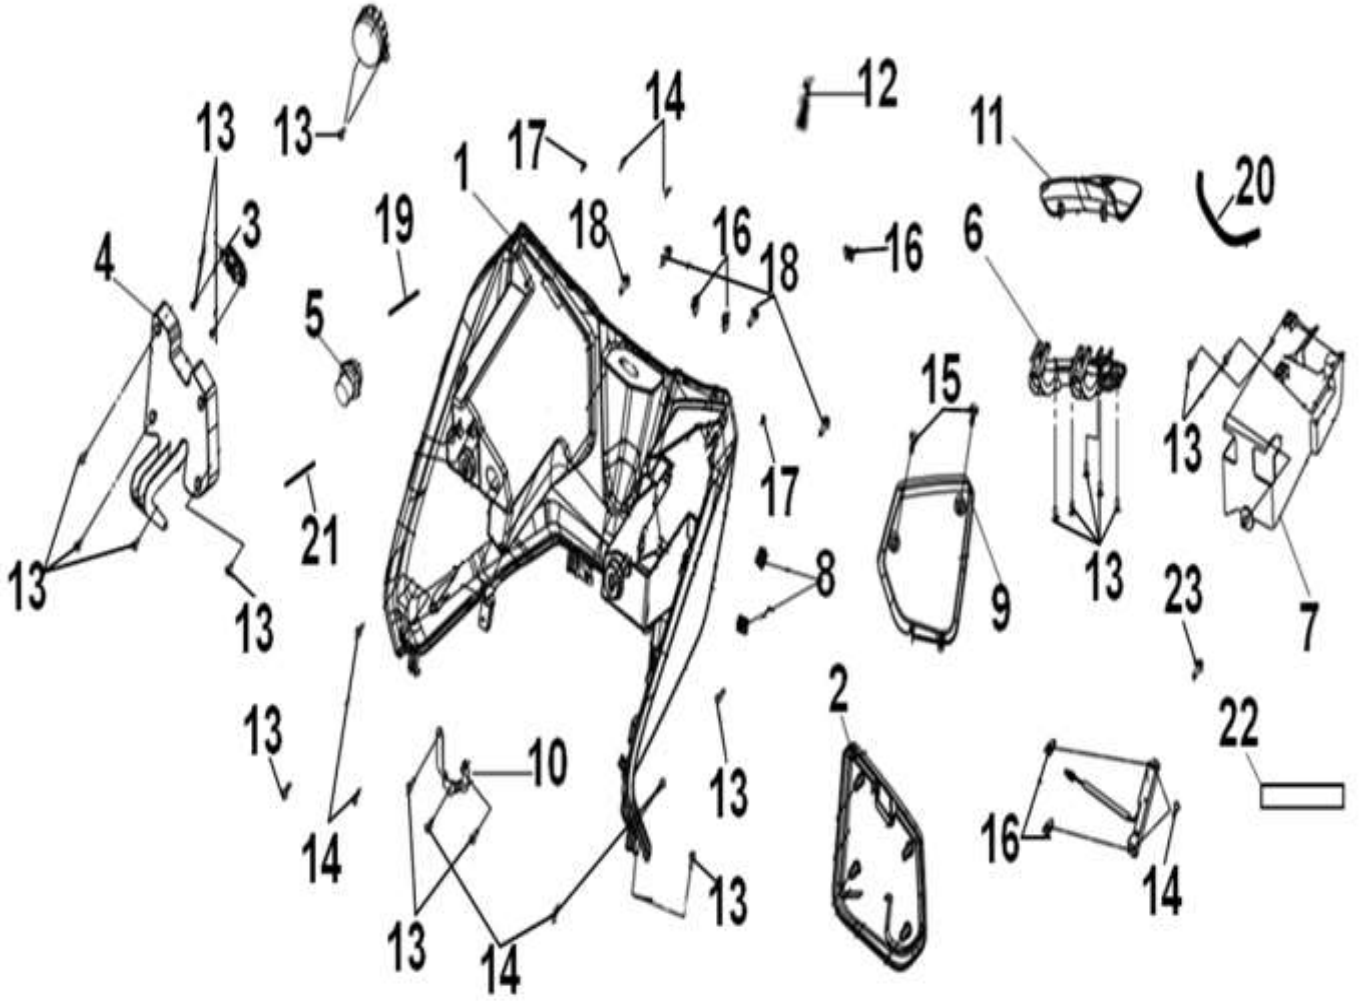

F08		LY25W1-EU(XT1/JOYMAX Z)	
TORPİDO			
NO	STOK KODU	AÇIKLAMA	ADET
01	81131-XTC-000	GRNJ KABIN ON IC TORPİDO KONTAK BAĞLANAN	1
02	81141-L9M-000-TW	GRNJ ON KISIM IC KOKPİT KAPAGI ON	1
03	8116A-L9M-000-TW	GRNJ ON İCYN CEP KUTUSU KİLİT ON SOL(L_)	1
04	81142-L9M-000-TW	GRNJ ON İC TARAF KUTUSU KAPAGI İC MENTESE	1
05	38650-XTF-000	USB USB GİRİS SİSTEMİ	1
06	64311-XTF-000	YAKİT KAPAGI ÜST KAPAK	1
07	81132-XTA-000	AKU KUTUSU KAPAGI	1
08	90305-M9Q-000	SOMUN 6MM GİDON KUMANDA KABLO SOMUNU	2
09	50326-L9M-000-TW	AKU YUVASI KUTUSU KAPAGI	1
10	8115A-L9M-000	BRAKETİ ON TORPİDO BRAKETİ_(81159-L9M-010)_ON SOL(L_)	1
11	64312-XTF-000-KC	YAKİT KAPAGI TAKVİYESİ MENTESE	1
12	35600-ZGA-000	ESTELASYON Wİre Harness	1