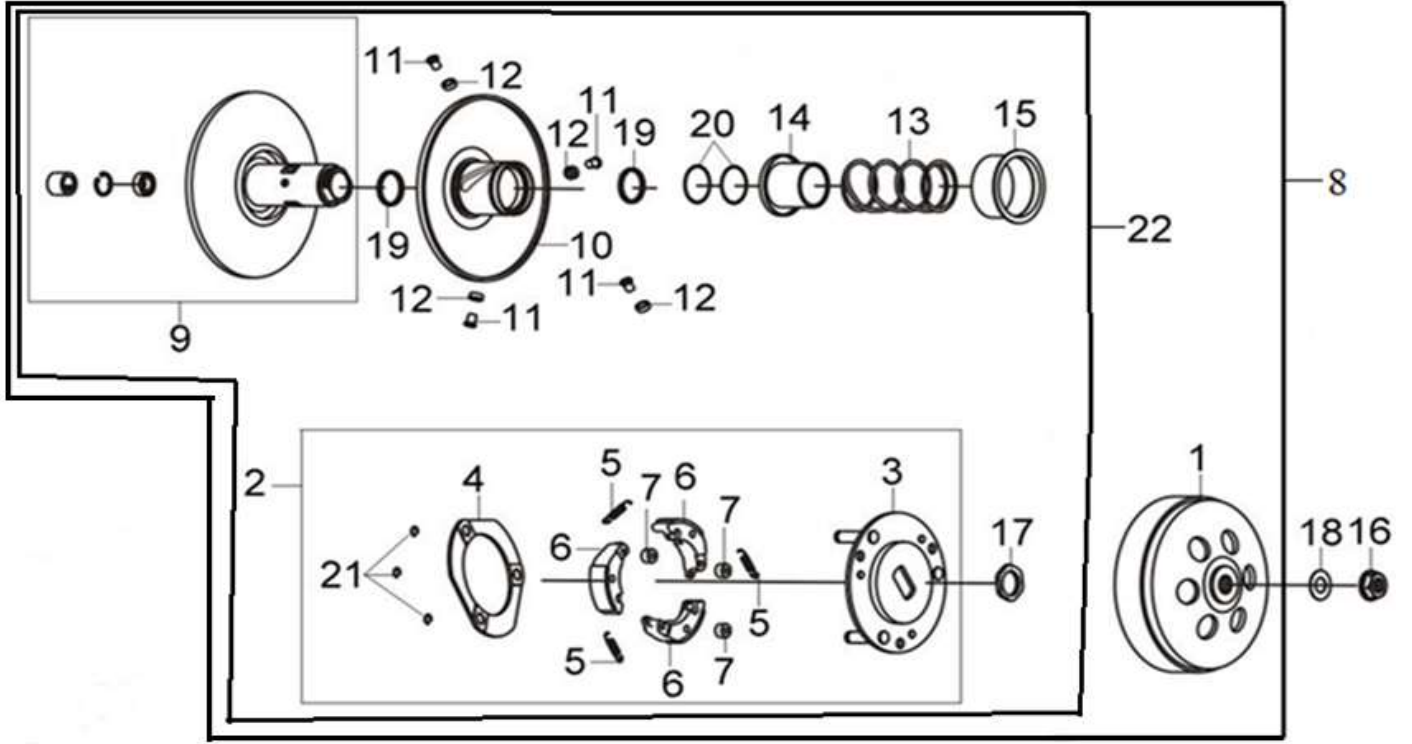

E12		LY25W1-EU(XT1/JOYMAX Z)	
ARKA VARYATÖR			
NO	STOK KODU	AÇIKLAMA	ADET
01	22101-L2C-000	VARYATOR DIS TAMBUR ROTOR DEBRIYAJ DIS GOVDE	1
02	22300-L2C-000	VARYATOR DEBRIYAJ BALATASI_(YAY_BALATA_BRAKET_SAC_22530-HMA-000-A)_A_SET	1
03	22350-L2C-000	VARY.DEBRIYAJ BALATA TAMBUR ROTORU GECEN PARCA ARKA	1
04	22361-L2C-000	BRAKETI VARYATOR DEBRIYAJ BALATA TAMBUR ROTOR SACI	1
05	22401-L2C-000	YAYI VARYATOR DEBRIYAJ BALATASI YAYI	3
06	22530-L2C-000-A-XS	VARYATOR DEBRIYAJ BALATASI YAYLI BALATA SIYAH_XS A_SET	1
07	22804-L2C-000	BURCU VARYATOR DEBRIYAJ BALATA LASTIK BURCU	3
08	2301A-L2C-000	VARY.ROTORLU ARKA	1
09	23200-L2C-000	VARY.SABIT YANAK ARKA	1
10	23220-L2C-000	VARY.OYNAR YANAK ARKA	1
11	23225-L2C-000	PIMI VARYATOR OYNAR YANAK PIMI ARKA	4
12	23226-L2C-000	BURCU VARYATOR OYNAR YANAK PIMI BURCU ARKA	4
13	23233-L2C-000	YAYI VARYATOR YAYI OYNAR YANAK YAYI ARKA	1
14	23237-L2C-000	BURCU VARYATOR ARKA BILEZIGI IC ARKA	1
15	23238-L2C-000	BURCU YAYI VARYATOR BILEZIGI DIS	1
16	90201-KR8-751-M1	SOMUN 14MM VARYATOR SOMUNU_(90201-REA-000)_ARKA	1
17	90202-L2C-000	SOMUN VARYATOR SOMUNU	1
18	90401-KJ9-000	ORINGPUL 14*28*2 BASKI(ITME)_PULU ARKA	1