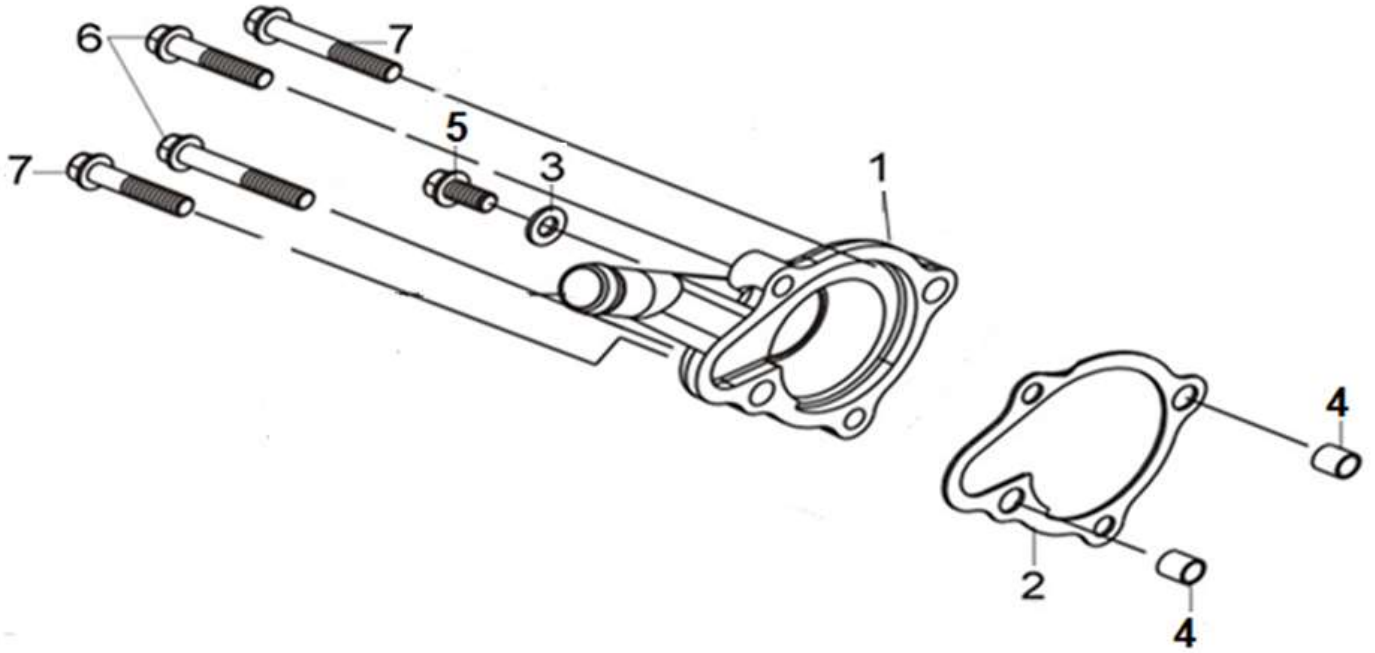

E01		LY25W1-EU(XT1/JOYMAX Z)	
SU POMPASI			
NO	STOK KODU	AÇIKLAMA	ADET
01	19220-LEA-000	RADYATOR SU POMPASI DEVIRDAIM KAPAGI	1
02	19229-H9A-000	CONTASI DEVIRDAIM SU POMPASI CONTASI_(19229-H9A-002)	1
03	90478-700-000	ORINGPUL 6MM RADYATOR SU POMPASI PULU	1
04	94301-08140	PIMI KRANK PIMI M8*8*14 PIMI	2
05	96001-06010-00	CIVATA M6*10 SU POMPASI KAPAGI CIVATASI	1
06	96001-06022-02	CIVATA M6*22 SU POMPASI KAPAGI CIVATASI	2
07	96001-06032-02	CIVATA M6*320 SU POMPASI KAPAGI CIVATASI	2