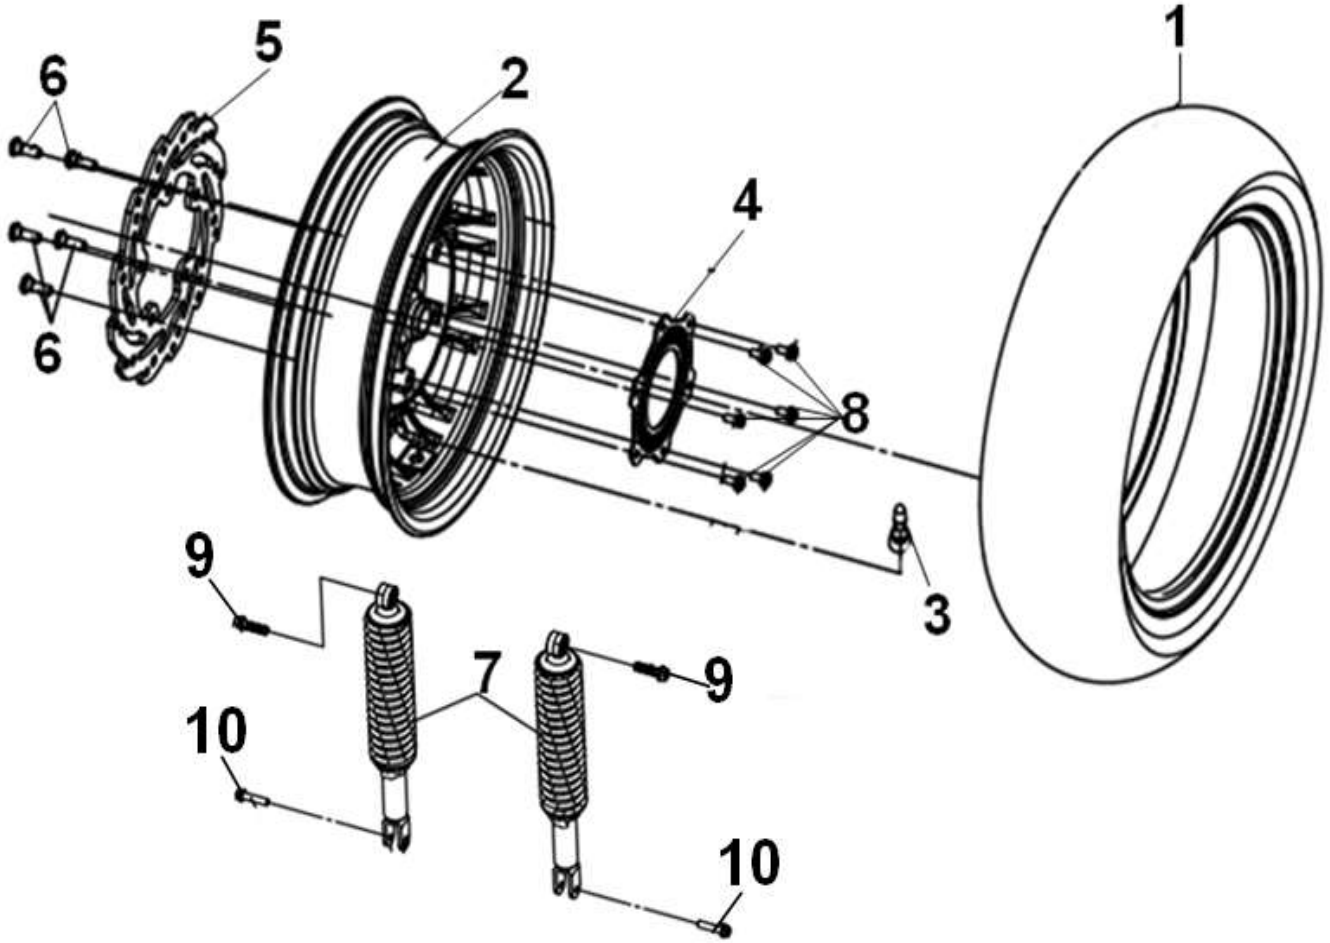

05	90912-LEA-000	RULMAN 6202 LLU	2
06	45120-L3A-000	FREN ABS TAKIP DETECTIVE DISKI SOL(L_)	1
07	45121-L9F-000-SB	FREN DISKI ON GUMUS(S-880S)(45121-L9F-000)	1
08	90105-ZHA-000	CIVATA M8*26 FREN JANT DISK CIVATASI ON	5
09	90754-LEA-000	KECE 20 TOZ 20*35 5*5 JANT ON KECESI	2

F10 LY25W1-EU(XT1/JOYMAX Z)

ARKA TEKER - ARKA AMORTİSÖR

NO	STOK KODU	AÇIKLAMA	ADET
01	42710-XTA-000	DIS LASTIK	1
02	42601-XTC-000-K	JANT ARKA JANT CIPLAK BOS ARKA K_SİYAH	1
03	42753-Z2D-000	DIS JANT SUBABI ARKA/ON	1