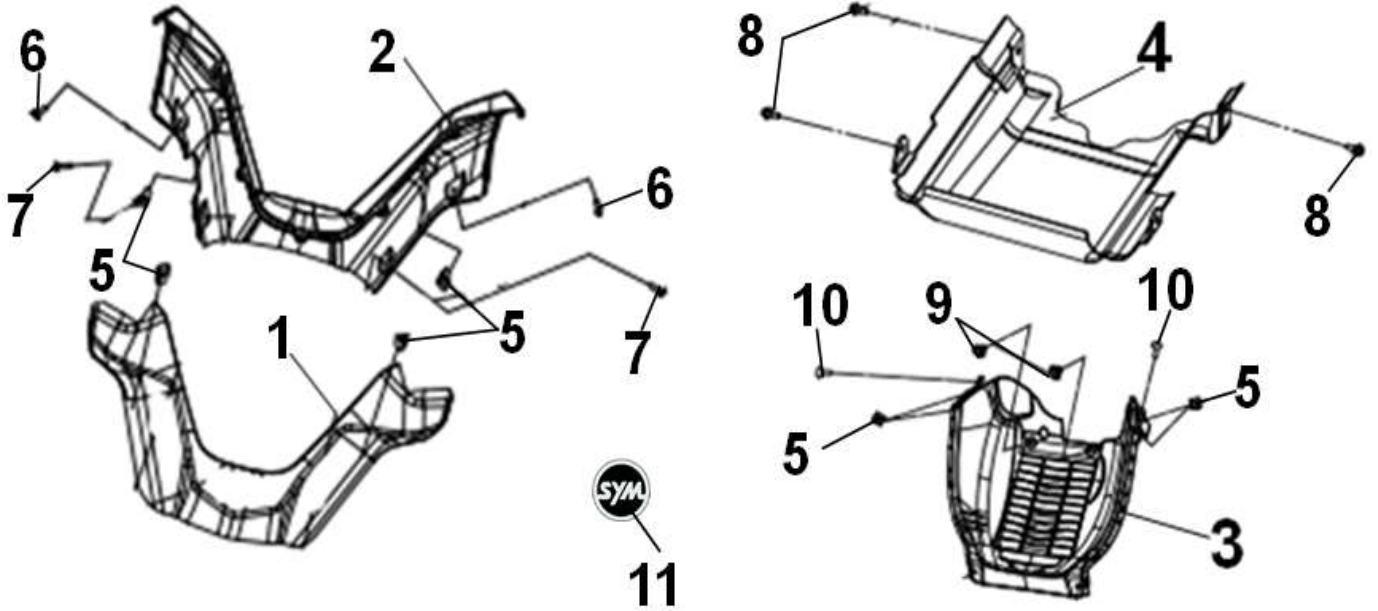

16	45126-XTM-000	FREN HORTUMU ON OZEL CELIK SYM A ON SOL	1
17	45127-XTM-000	FREN HORTUMU ON OZEL CELIK SYM B ON SOL	1
18	45500-L3E-000	FREN KALIPER UST MERKEZ ON	1
19	4550A-XTM-000	ON FREN SISTEMI	1
20	45517-TFA-000	KELEPCE FREN UST MERKEZ GIDON BAGLANTI KELEPCESI	2
21	53175-HMA-000-XS	FREN KOLU SAGTARAF R HANDLE LEVER STEERING ON SAG	1
22	53178-HMA-000-XS	FREN KOLU SOLTARAF L HANDLE LEVER STEERING ARKA SOL	1
23	61201-B9A-000	TAPA KM SAAT BAGLANTI BRAKETI TAPASI	2
24	64304-B9A-000	ORINGPUL KM SAAT BAGLANTI BRAKETI LASTIGI ON SAG(R_)	2
25	90102-L4A-000	CIVATA M10*65 FREN SISTEMI ON _ARKA CIVATASI	2
26	90118-L4G-000	KELEPCE GIDON BORU TUPU KELEPCESI	3
27	90145-M9Q-000	CIVATA M10*22 FREN SISTEMI ON.ARKA CIVATASI	8
28	90545-M9Q-000	ORINGPUL FREN ORINGPUL ON	16
29	95801-06010-07	CIVATA M6*10 MASA(CATAL)_ON CIVATASI	1
30	95801-06020-07	CIVATA M6*20 FREN SISTEMI ON _ARKA CIVATASI	2
31	95801-08014-07	CIVATA M8*14 FREN SISTEMI ON _ARKA CIVATASI_(93404-08014-07)	1
32	90104-XTA-000	CIVATA M8*40 FREN ON _ARKA CIVATASI_(90002-REA-000)	2

F05	LY25W1-EU(XT1/JOYMAX Z)		
ALT IZGARA - GİDON KORUMA			
NO	STOK KODU	AÇIKLAMA	ADET