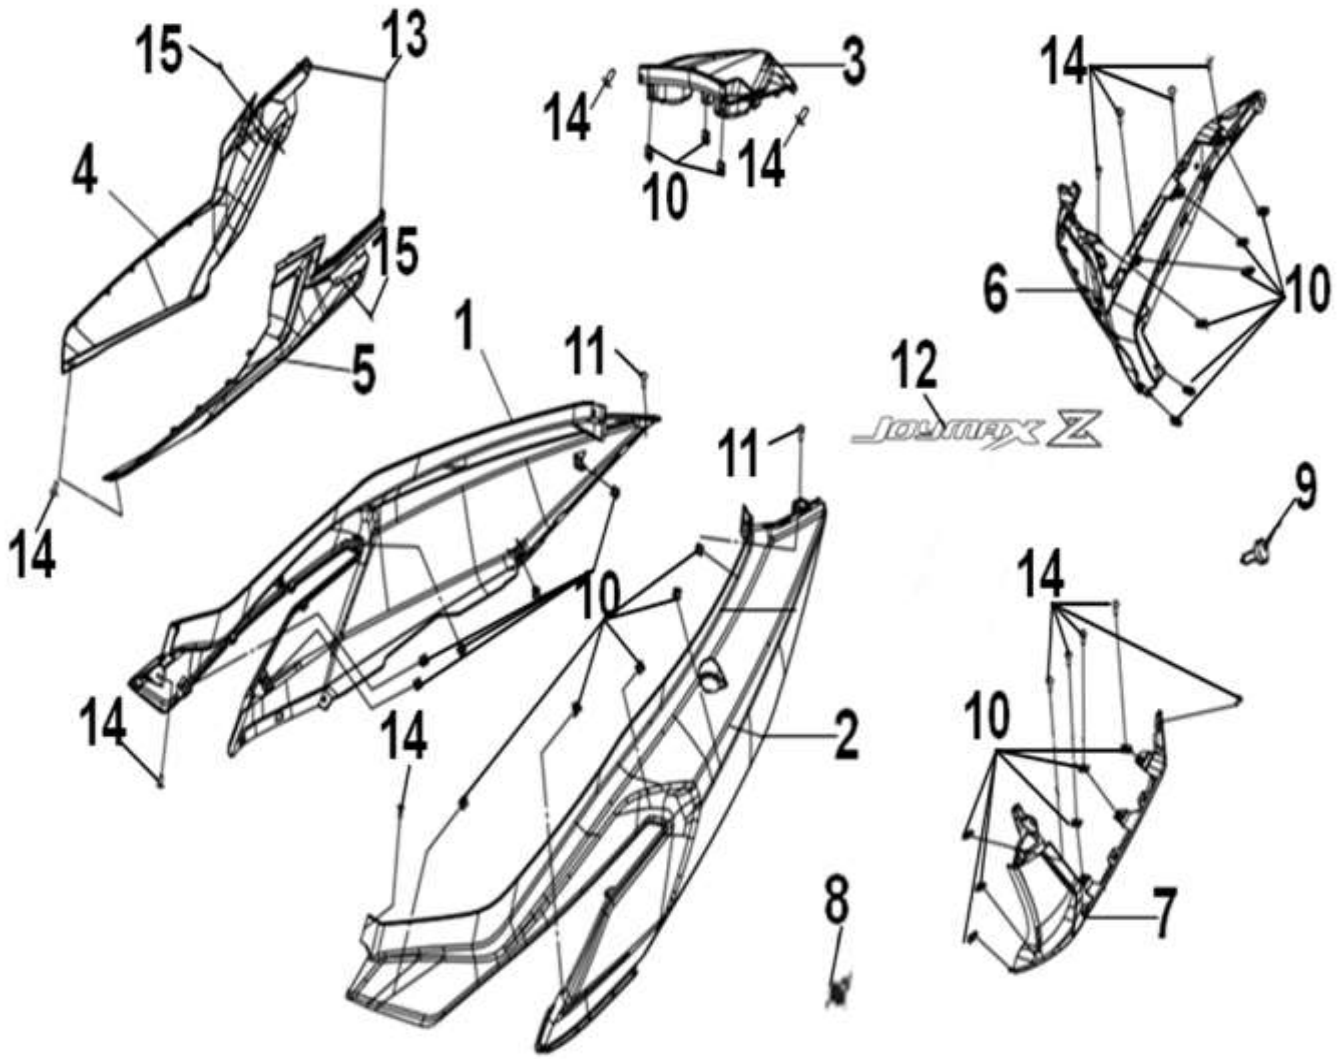

F07		LY25W1-EU(XT1/JOYMAX Z)	
SELE ALTI - MARSPİYEL			
NO	STOK KODU	AÇIKLAMA	ADET
01	83500-XTF-000-AQ	GRNJ SELE ALTI ARKA SAG(R_)_AQ	1
01	83500-XTF-000-AR	GRNJ SELE ALTI ARKA SAG(R_)_AR_GRI_GY-008C	1
01	83500-XTF-000-AT	GRNJ SELE ALTI ARKA GRI_BK-2593U SAG	1
01	83500-XTF-000-KC	GRNJ SELE ALTI ARKA SAG(R_)_KC_SİYAH_BK-007U	1
01	83500-XTF-000-WE	GRNJ SELE ALTI ARKA SAG(R_)_KC_SİYAH_BK-007U	1
02	83600-XTF-000-AQ	GRNJ SELE ALTI ARKA SOL(L_)_AQ	1
02	83600-XTF-000-AR	GRNJ SELE ALTI ARKA SOL(L_)_AR_GRI_GY-008C	1
02	83600-XTF-000-AT	GRNJ SELE ALTI ARKA GRI_BK-2593U SOL L	1
02	83600-XTF-000-KC	GRNJ SELE ALTI ARKA SOL(L_)_KC_SİYAH_BK-007U	1
02	83600-XTF-000-WE	GRNJ SELE ALTI ARKA SOL(L_)_AR_GRI_GY-008C	1
03	83750-XTF-000	GRNJ BAGLANTI KAPAGI ARKA ADET_MD_JMZE5+	1