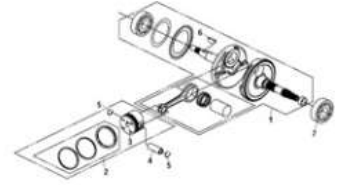

引擎部品目录

CONTENTS-ENGINE GROUP

E13 MISSION CASE & DRIVE SHAFT

E14 L. CRANK CASE

E15 CRANK SHAFT

E16 ECU SET

E17 AIR CLEANER

E18 EXHAUST MUFFLER