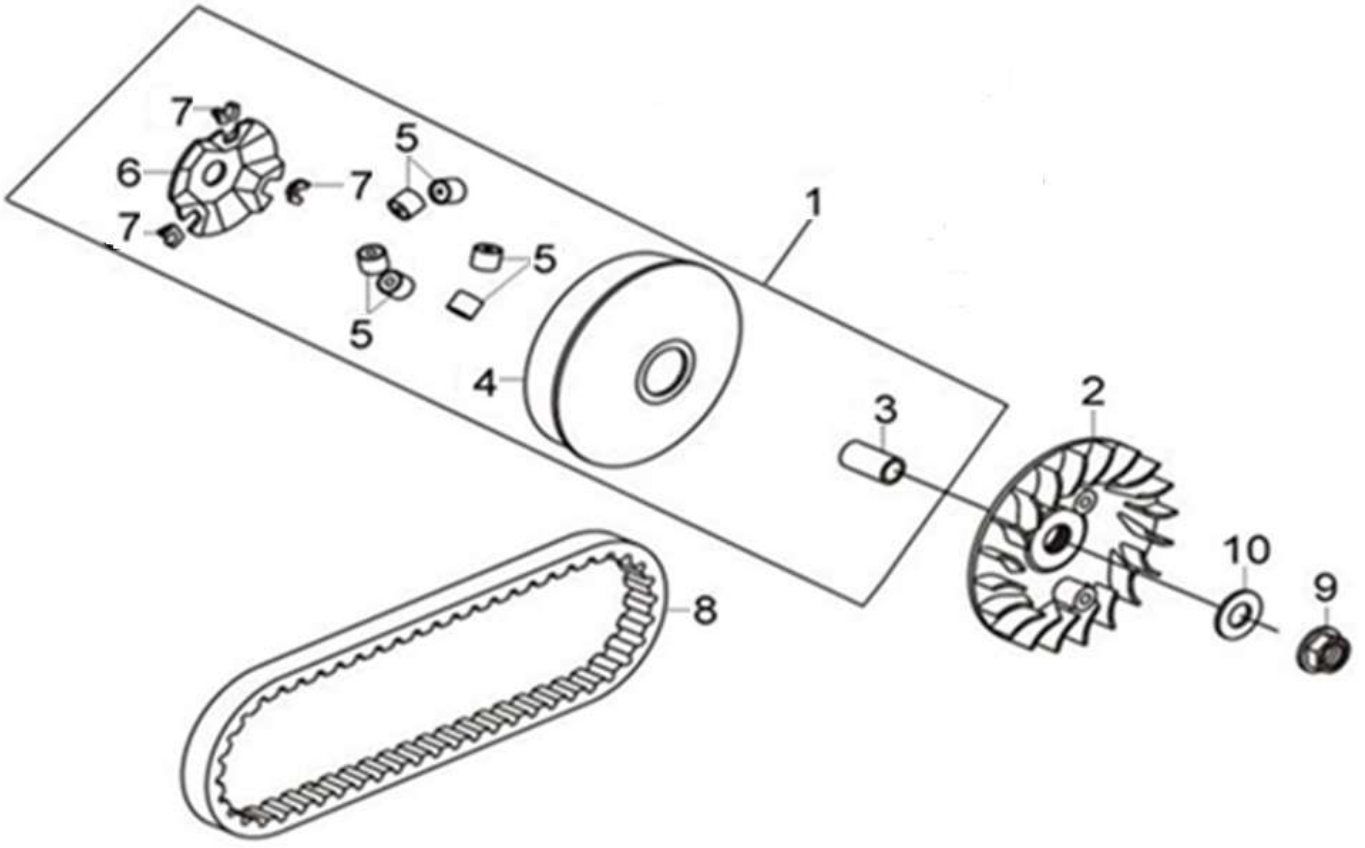

E11		LY25W1-EU(XT1/JOYMAX Z)	
ÖN VARYATÖR			
NO	STOK KODU	AÇIKLAMA	ADET
01	22000-XTF-000	ON VARYATOR KOMPLE	1
02	22102-XTA-000	VARYATOR SOGUTMA FANI ON VARYATOR ALIMINYUM	1
03	22105-LM7-000	BURCU VARYATOR ON VARY_GOBEK BURCU	1
04	22110-XTA-000	VARY.ON OYNAR YANAK	1
05	22121-XTA-001-A	VARYATOR ON AGIRLIK BAGA A_SET	1
06	22131-LM7-000	BRAKETI VARYATOR AGIRLIK BAGA YUVASI PLAKASI ON	1
07	22132-XTA-000-A-XS	VARYATOR ON BAGA TIRNAK KIZAK KAYMA SIYAH_XS A_SET	1
08	23100-XTB-000	KAYIS ORJ_TAHRIK KAYIS	1
09	90201-KR8-751-M1	SOMUN 14MM VARYATOR SOMUNU_(90201-REA-000)_ARKA	1
10	90401-KJ9-000	ORINGPUL 14*28*2 BASKI(ITME)_PULU ARKA	1