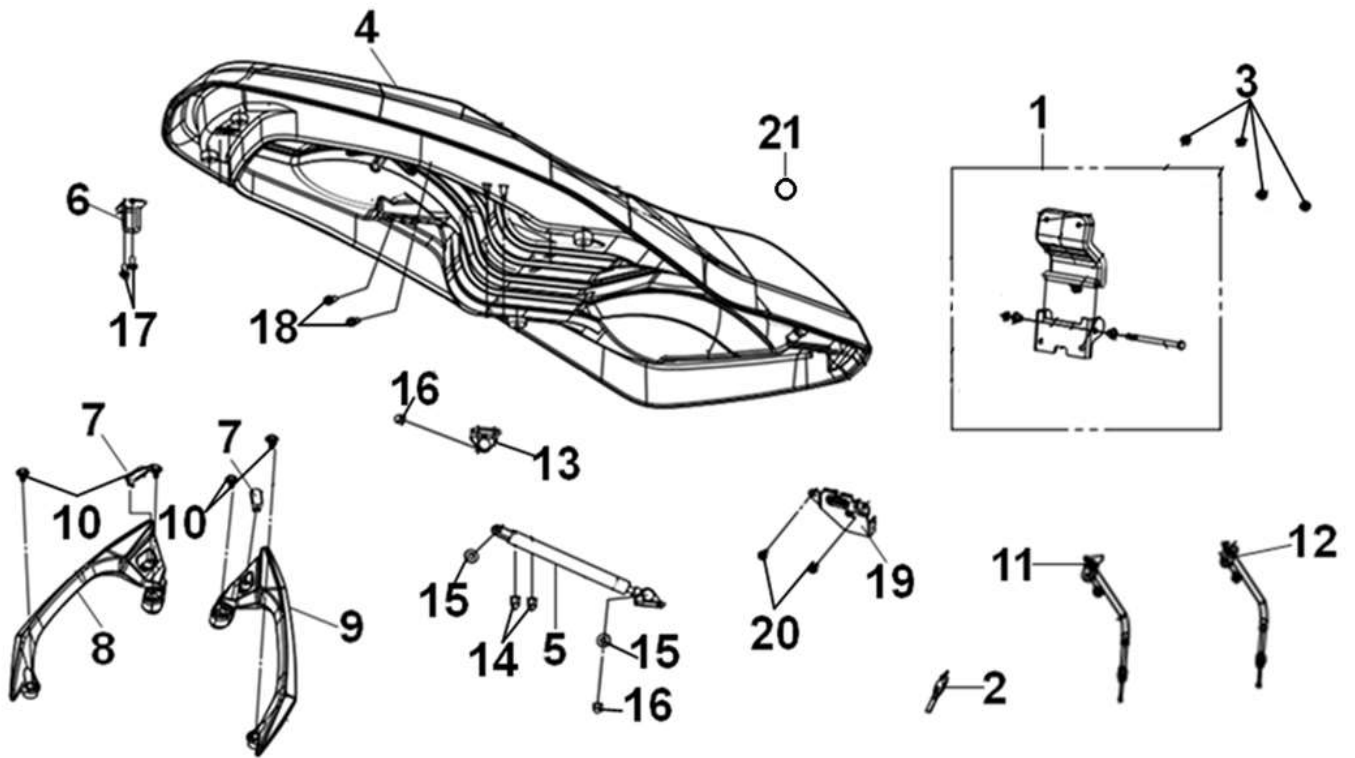

11	94050-05080	SOMUN 5MM CAMURLUK ARKA SOMUNU	1
12	93903-35280	CIVATA M4*12 GIDON UST KAFA FAR CIVATASI	1
13	93903-35380	CIVATA M4*12 GIDON UST KAFA FAR CIVATASI	2
14	93404-06012-07	CIVATA M6*12 RADYATOR CIVATASI	5
15	90305-M9Q-000	SOMUN 6MM GIDON KUMANDA KABLO SOMUNU	1
16	93894-05016-07	CIVATA M5*16 CAMURLUK ARKA CIVATASI	2
17	93891-05045-07	CIVATA M5*45 MASA(CATAL)_ARKA CIVATASI	1
18	94101-06400	ORINGPUL 6MM	1
19	93404-06016-07	CIVATA M6*16 CAMURLUK ARKA CIVATASI	1

F14	LY25W1-EU(XT1/JOYMAX Z)		
SELE			
NO	STOK KODU	AÇIKLAMA	ADET
01	7711A-XTA-000	SELE KOLTUK MENTESESİ	1
02	35345-L3A-000-TW	MUSUR AYDINLATMA SELE ALTI BAGAJ LAMBASI MUSURU ON	1
03	94050-06080	SOMUN 6MM SELE KOLTUK .SOMUNU	4
04	7720B-XTC-000	SELE KOLTUK	1
05	74480-L3A-000-TW	BRAKETİ SELE MENTESE MILİ BRAKETİ	1
06	77101-L3A-000	SELE KOLTUK SEAT LOCK BAR_(77101-L3A-005)	1
07	81300-L1P-000-TW	PORTBAGAJ ARKA YOLCU TUT PORT ARKA	2