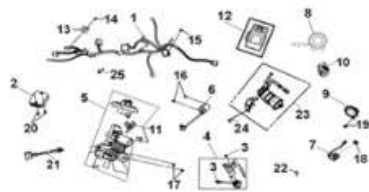

F19 WIRE HARNESS