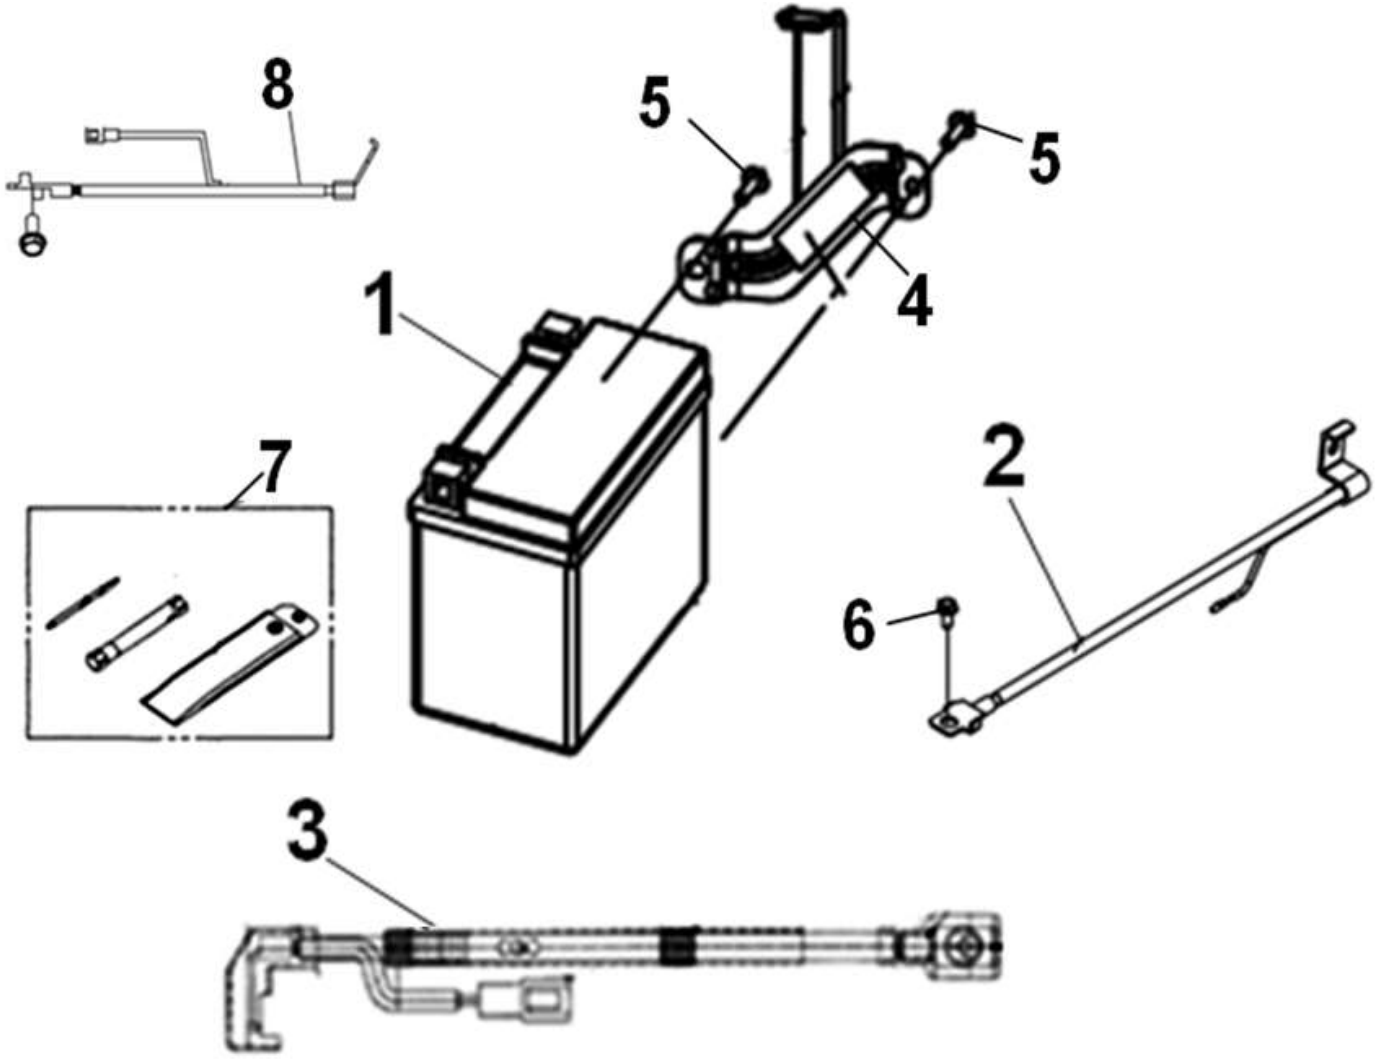

F18		LY25W1-EU(XT1/JOYMAX Z)	
AKÜ			
NO	STOK KODU	AÇIKLAMA	ADE T
01	31500-XTF-000	AKU	1
02	32412-XTA-000	AKU TOPRAKLAMA KABLOSU	1
03	32411-L3A-000	AKU KABLOSU BATTERY CABLE Artı Uc	1
04	50324-XTA-900	KELEPCE AKU KAYISI LASTIGI KELEPCESI	1
05	93903-44480	CIVATA M4*16 KAPAGI CIVATASI	2
06	90110-FYA-000	CIVATA M6*14 ESTELASYON_(KABLO DEMETI)_CIVATASI_(90004-REA-000)	1
07	89010-M92-000	GRNJ CANTASI_(TORNAVIDA_BUJI ANAHTARI)	1
08	32412-XB1-000	AKU TOPRAKLAMA KABLOSU	1