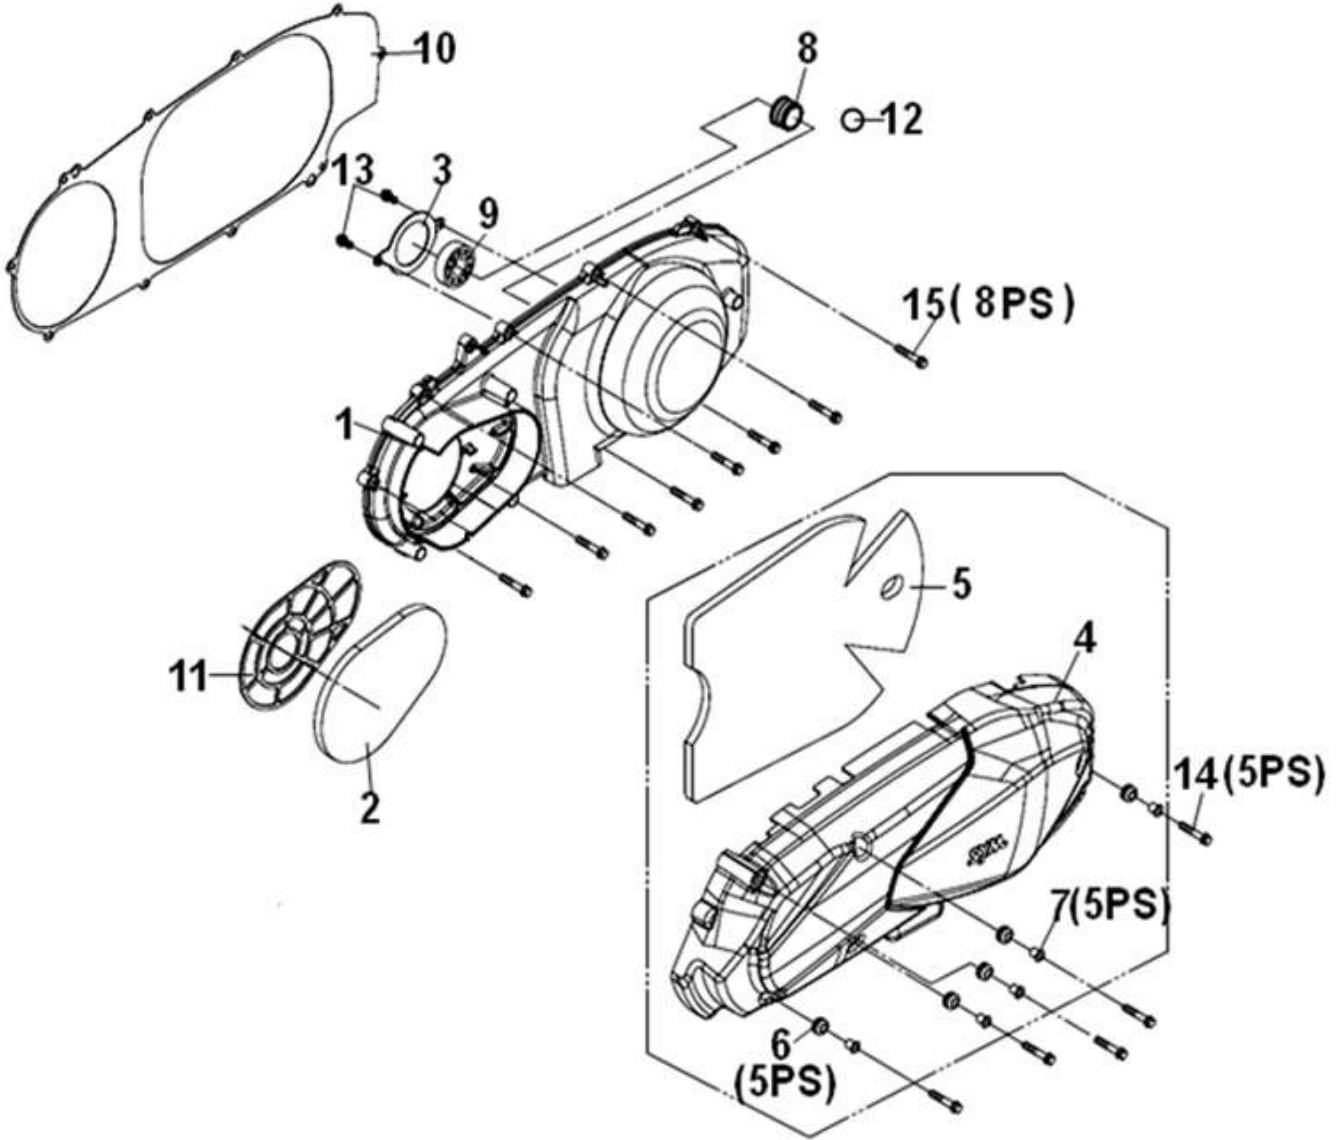

05	90157-F3G-000	CIVATA M8*20 GIDON KUMANDA KABLO CIVATASI_(96700-08020-02)	3
06	90201-KR8-751-M1	SOMUN 14MM VARYATOR SOMUNU_(90201-REA-000)_ARKA	1
07	90401-KJ9-000	ORINGPUL 14*28*2 BASKI(ITME)_PULU ARKA	1
08	92101-05016-0H	CIVATA M5*16	2
09	93401-05035-08	CIVATA M5*35 VARYATOR/STATOR CIVATASI	3
10	94301-08140	PIMI KRANK PIMI M8*8*14 PIMI	2

E10	LY25W1-EU(XT1/JOYMAX Z)		
SOL KRANK KUTUSU KAPAĞI			
NO	STOK KODU	AÇIKLAMA	ADET
01	11341-XTA-000	VARYATOR DIS KRANK KUTUSU KAPAGI SOL(L_)	1