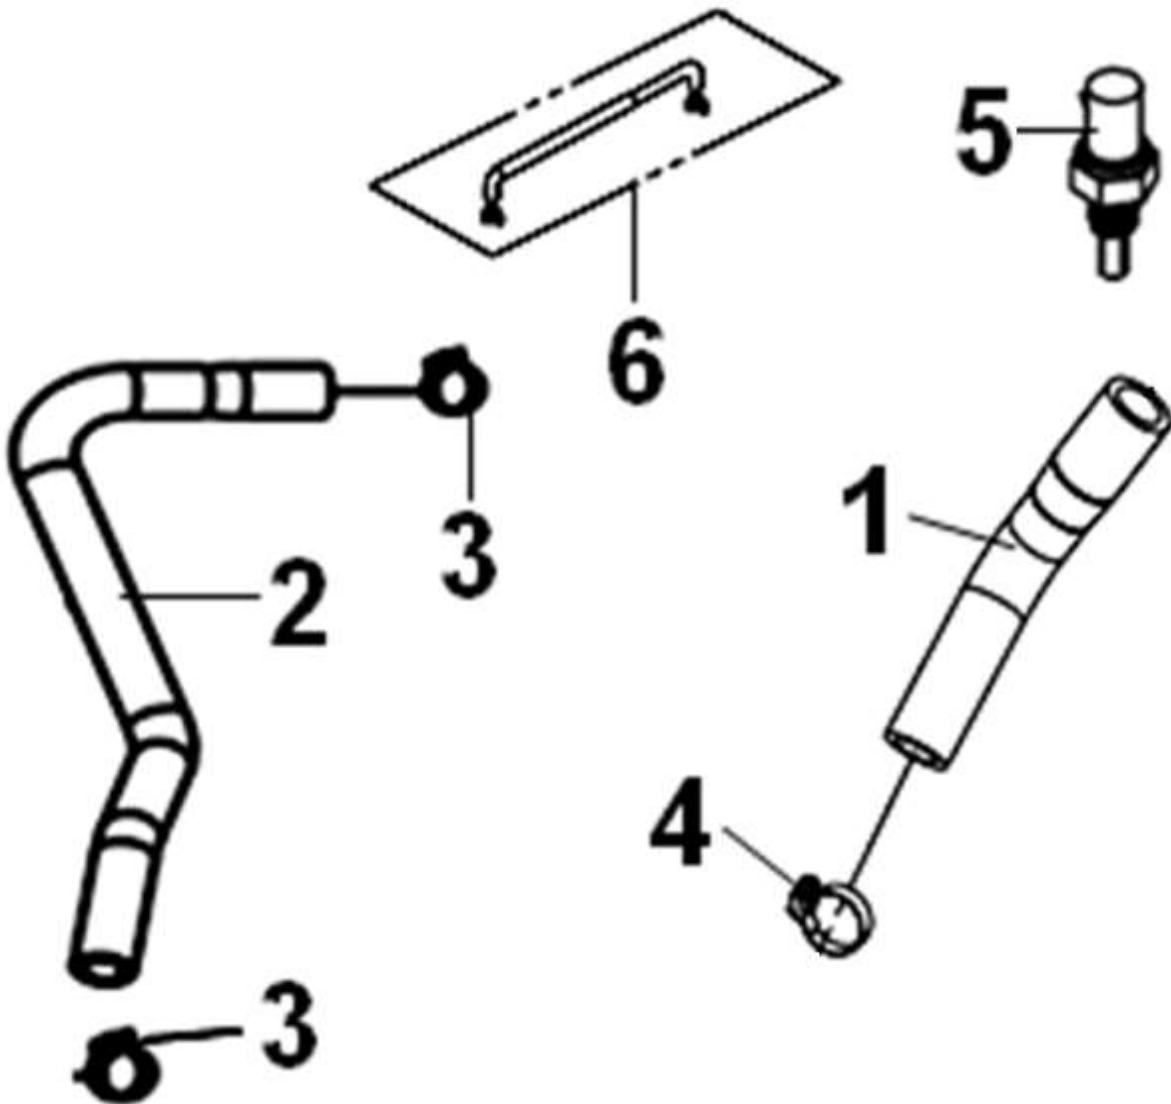

10	14761-HMA-000	YAYI SUBAP IC YAYI	4
11	14771-M8Q-000	YAYI SUBAP TIRNAK TUTUCU	4
12	14777-M8Q-000	PULU YAYI SUBAP YATAK	4
13	14781-A01-A00-A	SUBAP TIRNAGI_(14781-A01-A00-A)_A_SET	1
14	94050-10080	SOMUN 10MM SILINDIR KAPAGI UST KAFA SOMUNU	4
15	96001-06016-02	CIVATA M6*16 ECU ENKSIONN SIST CIVATASI_(96001-06016-00)	2
16	96001-06090-02	CIVATA M6*90 SILINDIR CIVATASI	2
17	98059-58817-00	ATESLEME NGK BUJI CR8	1
18	90442-HMA-000	ORINGPUL 10_5MM SILINDIR KAPAGI PULU	4
19	92900-06030-0B	CIVATA M2_6*30 SILINDIR KAPAGI CIVATASI	2
20	19300-MA1-000	RADYATOR TERMOSTAT	1
21	19315-L3A-010	RADYATOR TERMOSTAT KUTUSU KAPAGI	1
22	90012-MB1-000	CIVATA IN/SUBAP VALVE CIVATASI	4
23	90034-HMA-000	CIVATA M8*40 SILINDIR KAPAGI UST KAFA CIVATASI	2
24	90206-HLK-000	SOMUN SUBAP AYAR IN/SUBAP VALVE SOMUNU_(90206-M9Q-000)	4
25	18662-GY6-A00	KELEPCE SILINDIR 2X50 2*70 KELEPCESI	1