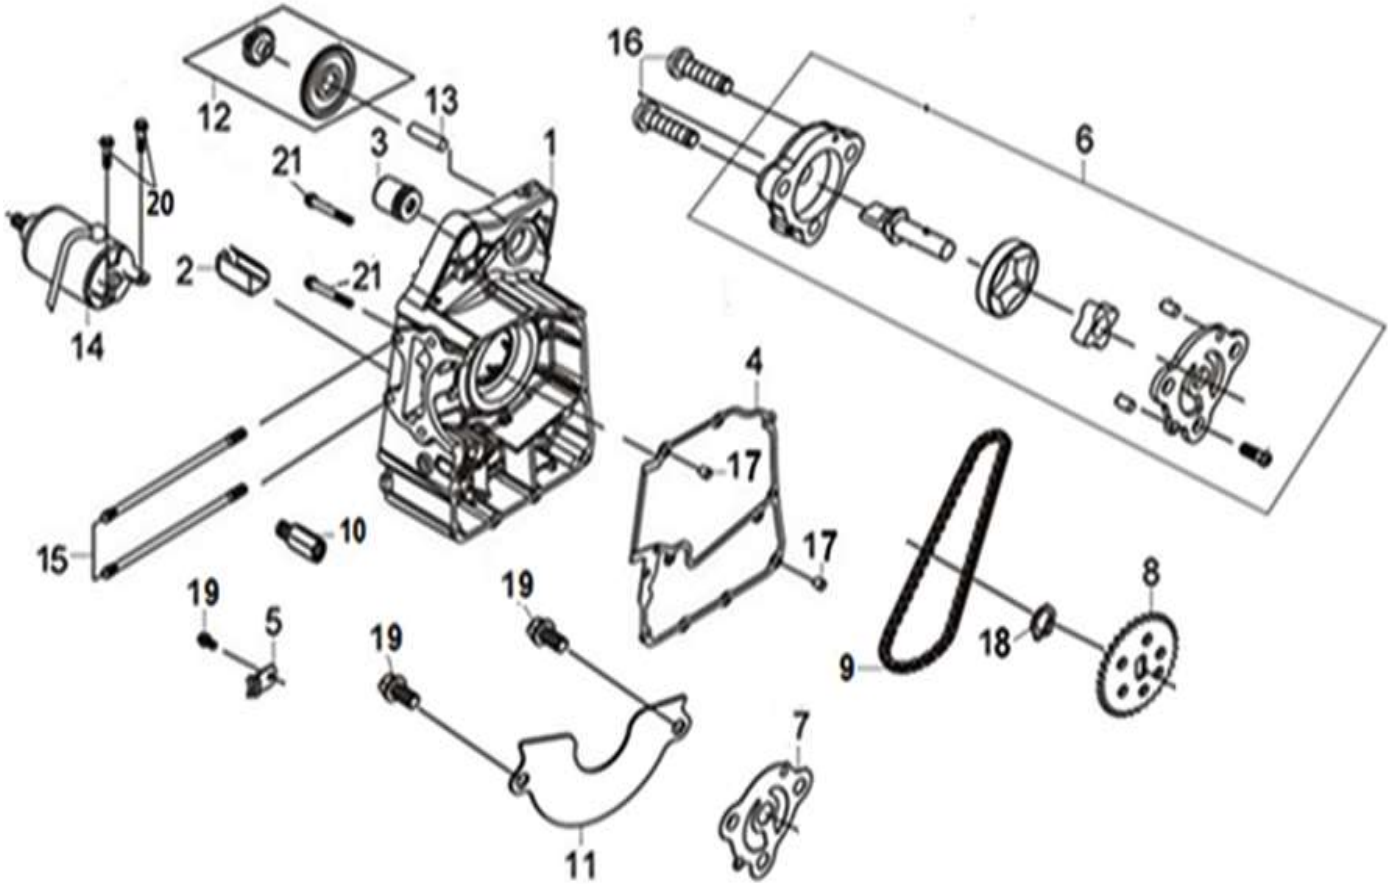

17	96001-06016-02	CIVATA M6*16 ECU ENKSIONN SIST CIVATASI_(96001-06016-00)	4
18	96001-06014-08	CIVATA M6*14 EKSANTRIK KAM MILI CIVATASI_(90004-REA-000)	1

E06		LY25W1-EU(XT1/JOYMAX Z)	
SAĞ KRANK KUTUSU - YAĞ POMPASI			
NO	STOK KODU	AÇIKLAMA	ADET
01	11100-L3A-000	KRANK KUTUSU_(KARTER)_SAG(R_)	1
02	11107-HMA-000	BRAKETI KRANK KARTER VIBRASYON SACI BRAKETI	1
03	11120-LEA-000	TAKOZ KRANK KARTER MOTOR TAKOZU_(11120-LEA-007)	1
04	11191-L3A-000	CONTASI KRANK KUTUSU KARTER ARA CONTASI SAG(R_)	1
05	14151-RFA-000	BRAKETI EKSANTRIK SABITLİ SACI BRAKETI_(14108-LEF-000)	1
06	15100-HMA-000-TW	YAG POMPASI	1
07	15126-XTF-000	CONTASI YAG POMPASI CONTASI	1
08	15133-HMA-000	YAG POMPASI TAHRIK DISLISI	1
09	15141-HMA-000	YAG POMPASI ZINCIRI 48L	1
10	15200-HML-000-TW	TAPA YAG TAHLIYE VALFI	1
11	15711-HML-000	YAG POMPASI KAPAGI	1