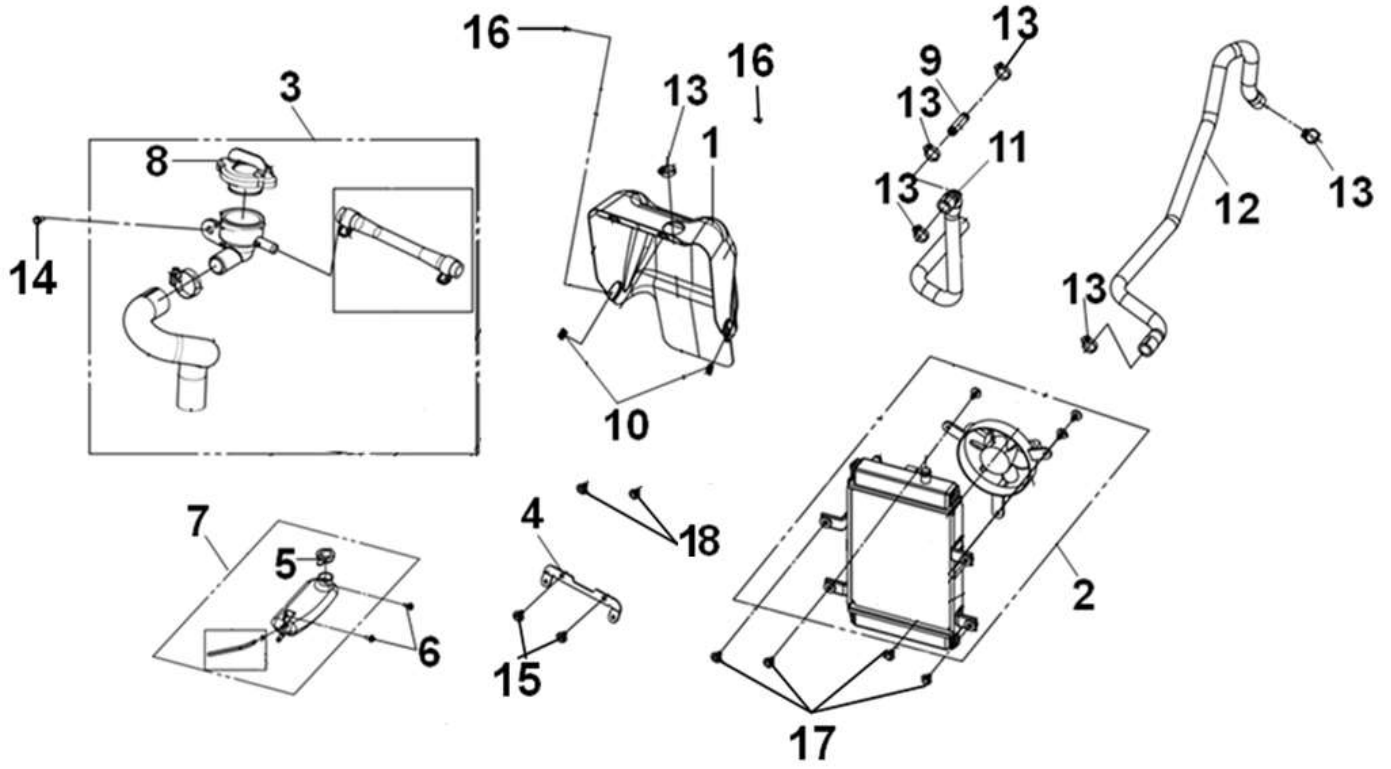

F16		LY25W1-EU(XT1/JOYMAX Z)	
RADYATÖR			
NO	STOK KODU	AÇIKLAMA	ADET
01	17508-LM1-000-TW	TAKOZ YAKIT BENZİN DEPO TAKOZU	1
02	19000-XTA-000	RADYATOR KOMPLE	1
03	1903A-XTA-000	RADYATOR SU DAGITICI	1
04	50133-XTA-000	RADYATOR SU DEPOSU BRAKETİ	1
05	19104-M9Q-000	RADYATOR YEDEK SU DEPO KAPAGI	1
06	90111-M9Q-800-XS	BURCU CIVATA M6* HAVA FİLTRESİ ÖZEL CIVATASI XS_SİYAH	2
07	1910A-XTA-000	RADYATOR YEDEK SU DEPOSU	1
08	19111-LM4-000	RADYATOR YEDEK SU DEPO KAPAGI	1
09	19509-HWA-000	HORTUM RADYATOR SU 2WAY A HORTUM BORU	1
10	90308-X04-000	SOMUN 5MM RADYATOR SOMUNU	2
11	19501-L3A-000	HORTUM RADYATOR TERMOSTAT SU HORTUM SAG(R_)	1
12	19505-L3A-000	HORTUM RADYATOR DEVRİDAİM GİRİŞ HORTUM BORU SOL L.	1
13	19505-REA-000-TW	KELEPÇE RADYATOR BAĞLANTI HORTUMU KELEPÇESİ	6
14	95801-06012-07	CIVATA M6*12 SELE KOLTUK .CIVATASI	1
15	95801-06016-07	CIVATA M6*16 ON GÖHÜS KAPAGI CIVATASI	2
16	93903-45380	CIVATA M5*16 CAMURLUK ARKA CIVATASI_(93903-35380)	2
17	93404-06020-07	CIVATA M6*20 RADYATOR CIVATASI	4
18	93404-06016-07	CIVATA M6*16 CAMURLUK ARKA CIVATASI	2