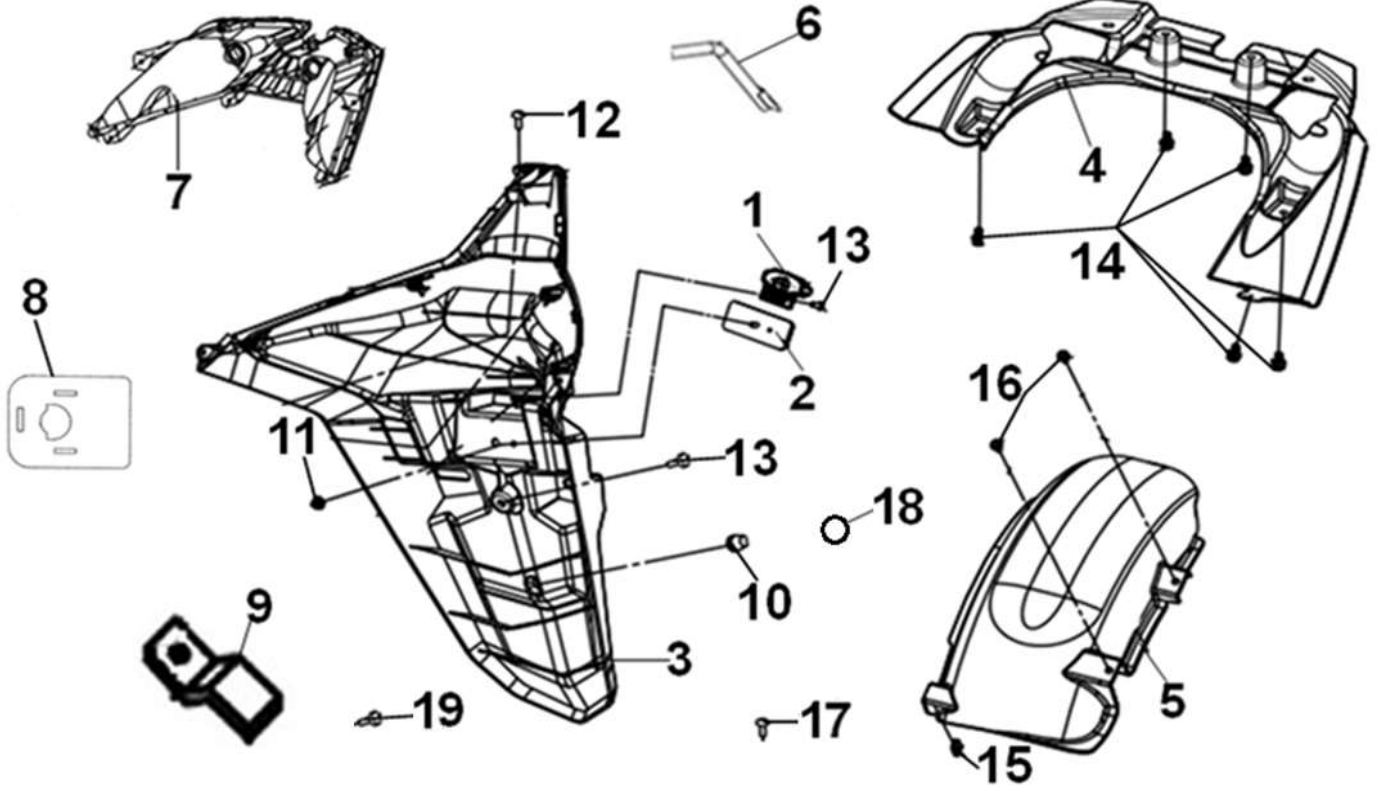

18	93903-44480	CIVATA M4*16 KAPAGI CIVATASI	8
19	90115-XTA-000	KEPGIDON TUTUCU BAGLANTI	2
20	93903-35380	CIVATA M4*12 GIDON UST KAFA FAR CIVATASI	3
21	90118-A5W-000	CIVATA M5*14 GIDON KUMANDA KABLO CIVATASI_(90118-T15-000)	4

F13		LY25W1-EU(XT1/JOYMAX Z)	
ARKA ÇAMURLUK - ARKA STOP			
NO	STOK KODU	AÇIKLAMA	ADET
01	33740-Z6A-000	AYDINLATMA.PLAKA LAMBASI	1
01_1	34908-M70-000	AYDINLATMA.PLAKA LAMBASI	1
02	33741-N7B-E10	AYDINLATMA.REFLEKTOR ARKA	1
03	80100-XTF-000	CAMURLUK ARKA KUYRUK	1
04	80105-XTF-900	CAMURLUK ARKA TEKER USTU	1
05	80106-XTF-000	CAMURLUK ARKA TEKER USTU	1
06	50110-XTA-010	CAMURLUK BAGLANTI BRAKETI	1
07	33700-XTF-000	AYDINLATMA STOP ARKA	1
08	80103-XTA-000	CAMURLUK USTU KAPAGI BRAKETI	1
09	17832-XFA-000	BRAKETI MUSUR EGSOZ O2 SENSOR DURDURUCU STOPER BRAKETI	1
10	90899-422-610	TAPA AYAK BASMA PLASTIGI TAPASI	1