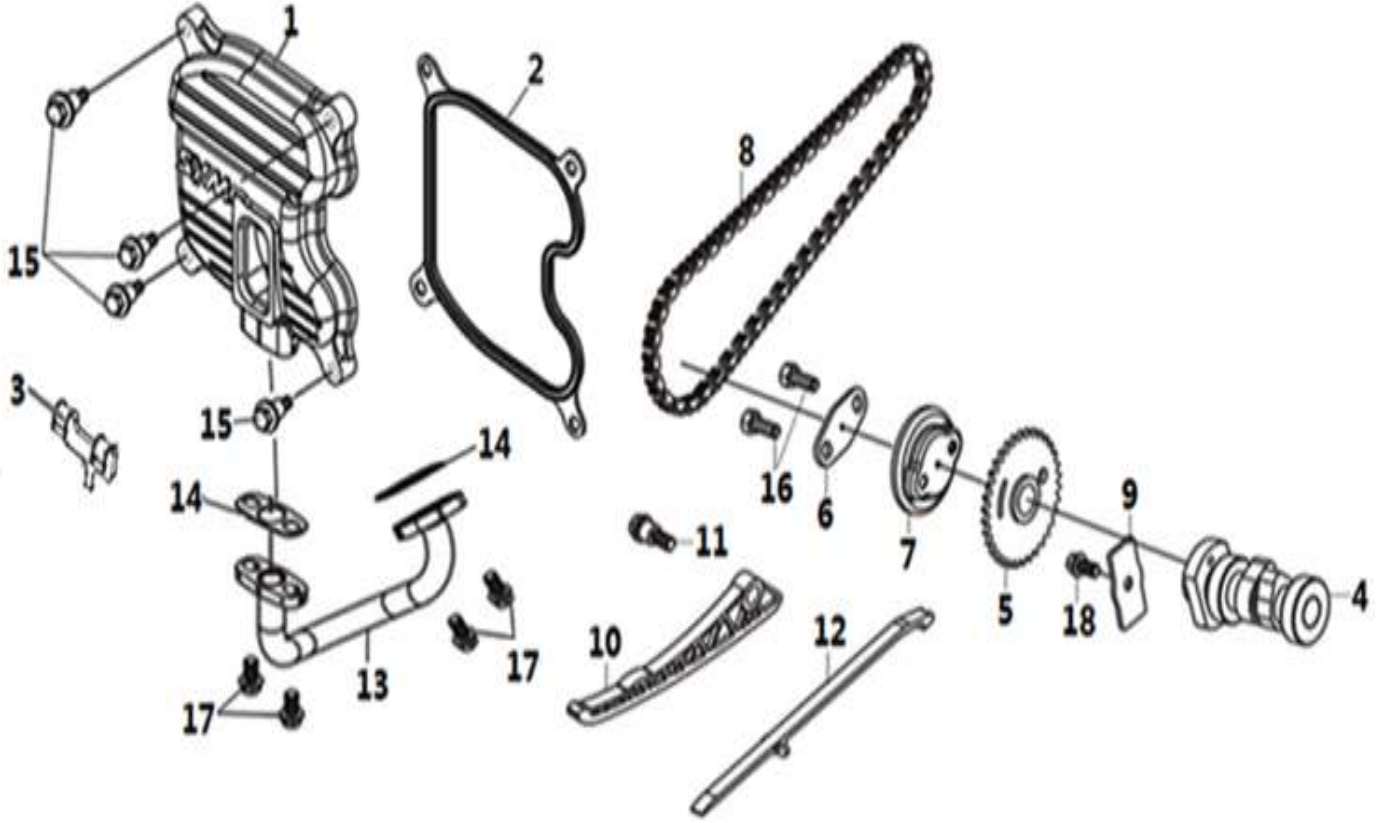

E04 LY25W1-EU(XT1/JOYMAX Z)

HAVALANDIRMA TUPÜ

NO	STOK KODU	AÇIKLAMA	ADET
----	-----------	----------	------

01	17369-M9Q-000	KELEPCE HAVALANDIRMA TUPU KELEPCESI	4
02	17590-ASA-000-TW	AISV HAVA FİLTRESİ KAPATMA VALFİ	1
03	17591-HMC-000	TAKOZ YAKİT AISV HAVA FİLTRESİ KAPATMA VALFİ KAUCUK LASTİK	1
04	17592-HMC-000	BURCU HAVA FİLTRESİ KAPATMA VALFİ BİLEZİK YUZUK	1
05	17593-XTF-000	HORTUM HAVA FİLTRESİ KAPATMA VALFİ TUPU A HORTUM BORU	1
06	17576-XTA-000	HORTUM YAKİT KATALİZOR HORTUMU	1
07	93891-05020-07	CIVATA M5 20	1
08	15772-500-013	KELEPCE HAVALANDIRMA KELEPCESI	2
09	17370-M9Q-000	TAPA HAVALANDIRMA HORTUM UCU KAPAMA TAPASI_(17370-419-700)	1
10	17371-M9Q-000	KELEPCE HAVALANDIRMA TUPU KELEPCESI	1
11	17380-H6A-000	HAVA EMİSYON HAVALANDIRMA TUPU	1
12	17385-H6A-000	KELEPCE HAVA EMİSYON HAVALANDIRMA TUPU TUTUCU BAND KELEPCESI	1
13	17562-XTF-000	HORTUM HAVA İS GİRİŞ VALF HORTUM BORU	1
14	90682-V02-900	KELEPCE D11.5 HAVA KELEPCESI	1
15	95002-80000	KELEPCE C12 FİLTRE KELEPCESI	2
16	95003-23022-10	HORTUM HAVA V TUPU M8* HORTUM BORU	1
17	11211-L3A-000	HORTUM HAVALANDIRMA HORTUMU	1
18	1738A-XTF-000	HAVA EMİSYON HAVALANDIRMA TUPU	1