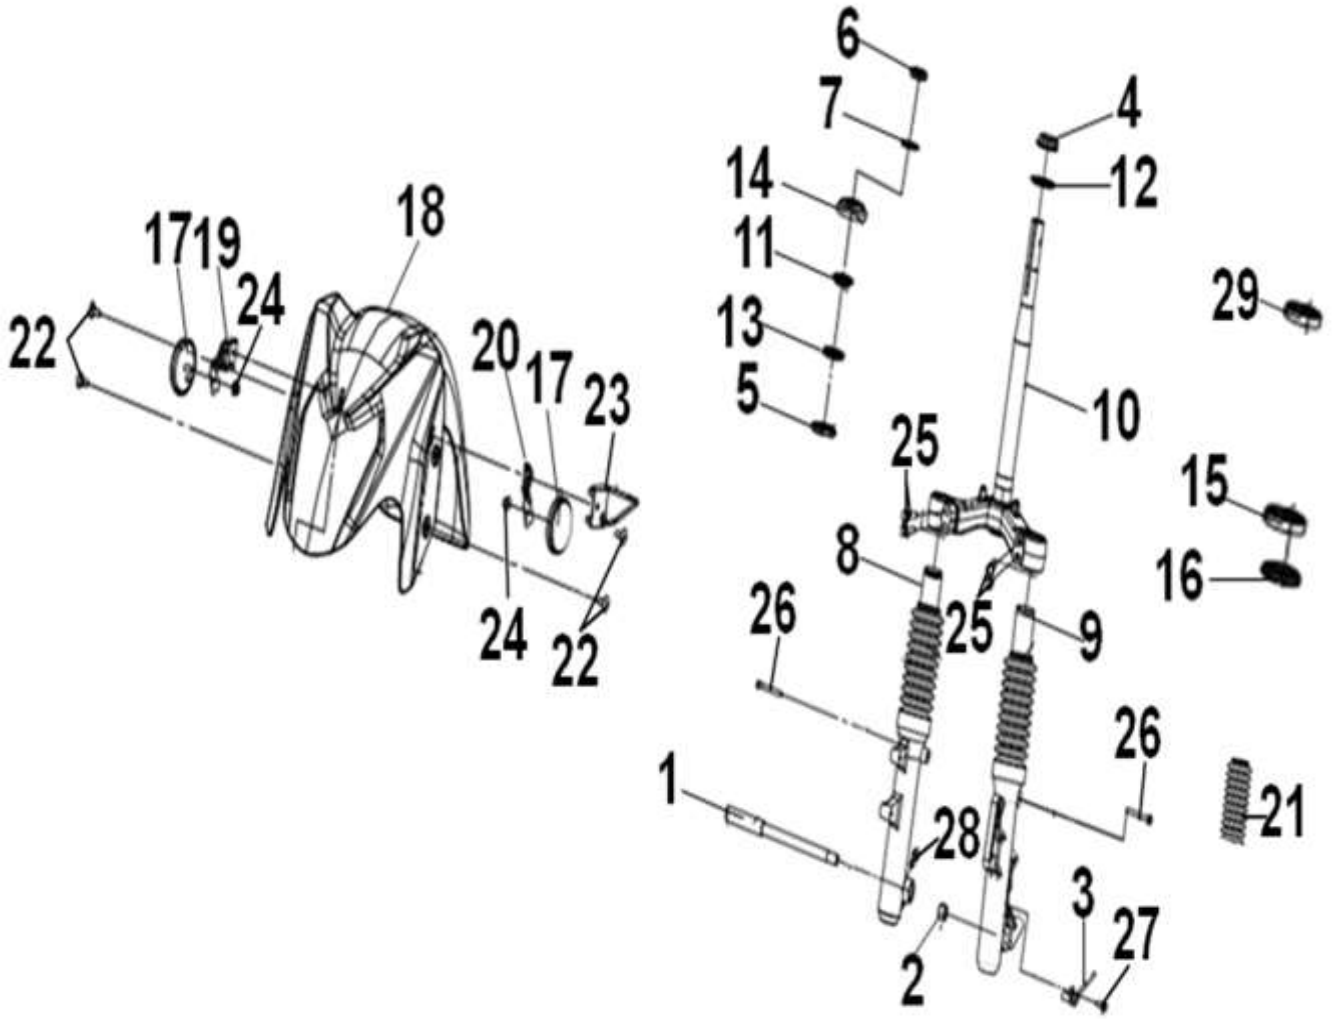

F06 LY25W1-EU(XT1/JOYMAX Z)

ÖN ÇAMURLUK - ÖN MAŞA - ÖN AMORTİSÖR

NO	STOK KODU	AÇIKLAMA	ADET
01	44301-L3A-000-TW	CIVATA MIL JANT ON TEKER MILI	1
02	44311-L3A-000	BURCU JANT ON TEKER BURCU	1
03	44870-L4C-000-CD-TW	KM_SAA TI KM_SENSOR	1
04	50305-L4A-000	SOMUN GIDON FURJ KONTRA UST SOMUNU	1
05	50301-HMA-000	GIDON FURJ UST ALT KISIM	1
06	50306-M9Q-000-XS	GIDON SOMUN FURJ KONTRA SOMUNU XS.SIYAH	1
07	50308-HMA-000	ORINGPUL GIDON FURJ ORINGPUL	1
08	51400-XTA-000-K	ON DUZEN AMORTISOR BORU ON SAG(R_)	1
09	51500-XTA-000-K	ON DUZEN AMORTISOR BORU ON SOL(L_)	1
10	53200-L3E-000	ON DUZEN ALT PLATIN UCGEN DIK BORU ONMASA	1
11	53211-HMA-000	GIDON FURJ UST	1
12	53214-L4A-000	KECE GIDON FURJ ALT GIDON KUMANDA KABLO KECESI	1