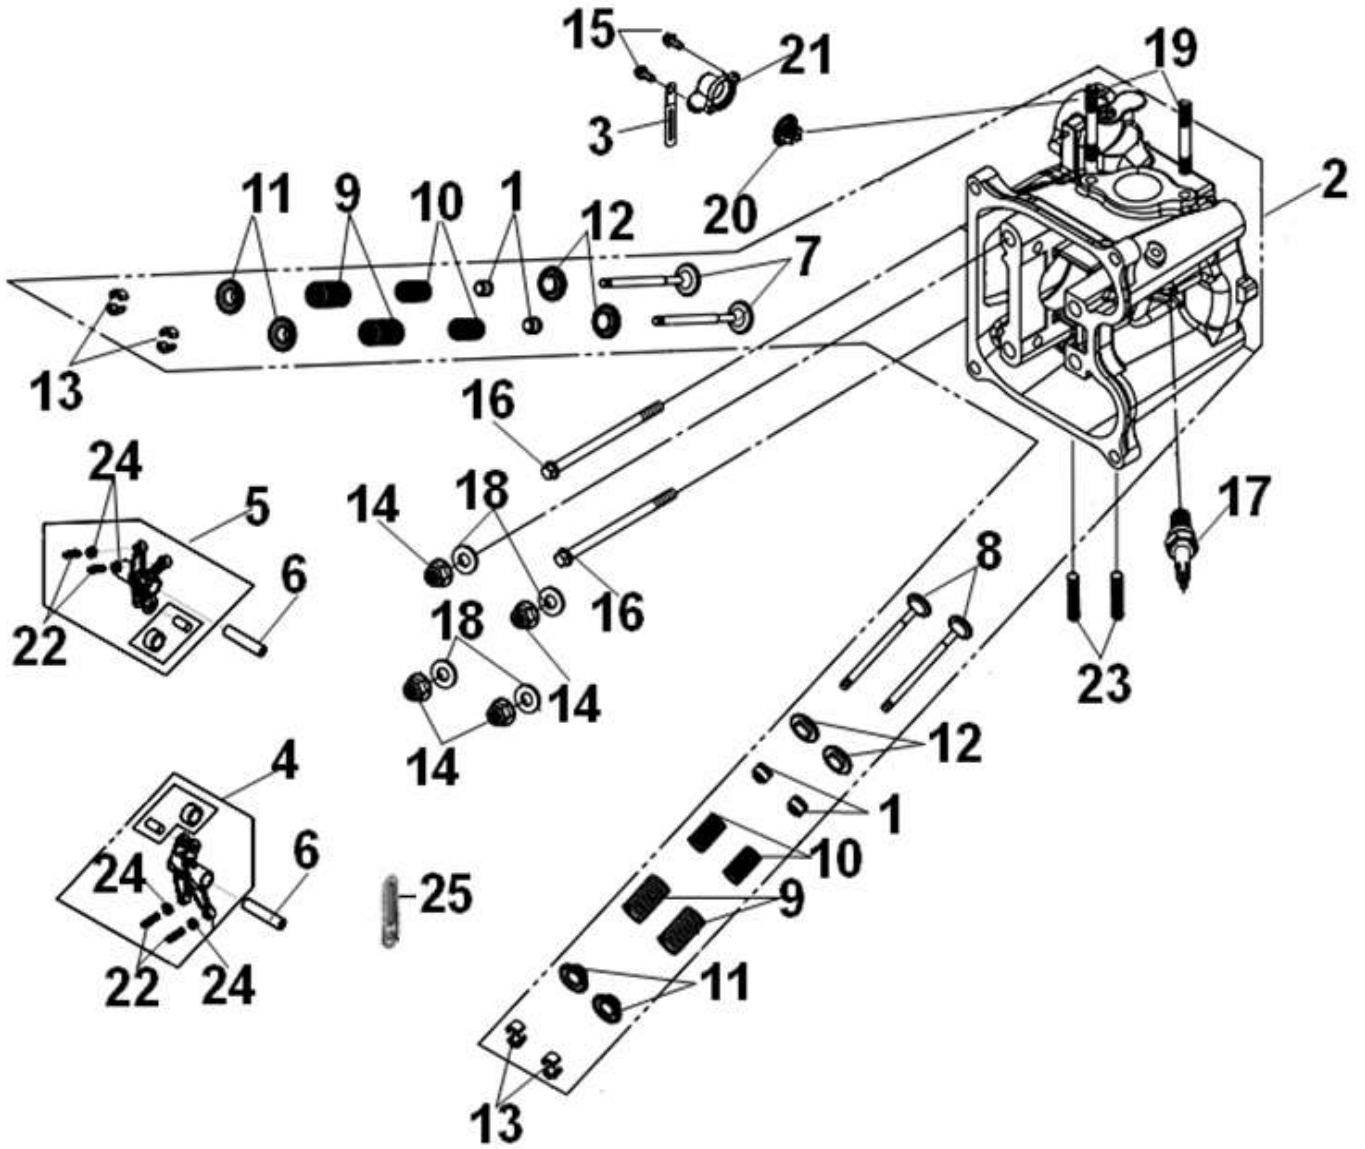

F19 WIRE HARNESS

F20 MAIN STAND & ENG. HANGER

F21 FRAME

E01		LY25W1-EU(XT1/JOYMAX Z)	
SU POMPASI			
NO	STOK KODU	AÇIKLAMA	ADET
01	19220-LEA-000	RADYATOR SU POMPASI DEVIRDAIM KAPAGI	1
02	19229-H9A-000	CONTASI DEVIRDAIM SU POMPASI CONTASI_(19229-H9A-002)	1
03	90478-700-000	ORINGPUL 6MM RADYATOR SU POMPASI PULU	1
04	94301-08140	PIMI KRANK PIMI M8*8*14 PIMI	2
05	96001-06010-00	CIVATA M6*10 SU POMPASI KAPAGI CIVATASI	1
06	96001-06022-02	CIVATA M6*22 SU POMPASI KAPAGI CIVATASI	2
07	96001-06032-02	CIVATA M6*320 SU POMPASI KAPAGI CIVATASI	2